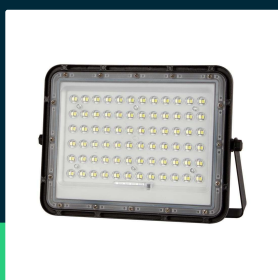

**Projektor LED solarny V-TAC 15W pilot auto timer IP65 czarny VT-120W 6400K 1200lm**

SKU 7825 EAN 3800170200517 VT-120W

Produkty powiązane (SKU): 10333, 7826

**SPECYFIKACJA TECHNICZNA**

Moc	15W	Ściemnianie	NIE	Marka	V-TAC
Zamiennik mocy	120W	Klasa szczelności	IP65	Gwarancja	2 lata
Strumień (lm)	1200 lm	Czas ładowania	4-6g	Certyfikaty	CE, EMC, ROHS
Barwa światła	Zimna	Czas pracy	12g	Wydajność lm/W	80 lm/W
Temperatura barwowa	6400K	Pojemność baterii	3.2V, 12000mah	ETIM	EC000301
Kąt świecenia	120°	Warunki pracy	-20st +60st	Kod CN	8539 52 00
Napięcie	Solarne	Rozmiar	235x55x180mm		
Symbol	SKU 7825	Długość przewodu	3mb		
Kod kreskowy EAN	3800170200517	Długość	245 mm		
Kod produktu	VT-120W	Szerokość	76 mm		
Trzonek	Oprawa zintegrowana LED	Wysokość	360 mm		
Typ modułu LED	SMD	Waga produktu	2,116		
Napięcie wejściowe	6V	Objętość	0,007585		
Materiał	Aluminium	Długość (opak.)	245mm		
Kolor obudowy	Czarny	Szerokość (opak.)	76mm		
Typ	Solarny	Wysokość (opak.)	360mm		

**Projektor LED solarny V-TAC 15W pilot auto timer IP65  
czarny VT-120W 6400K 1200lm**

SKU 7825 EAN 3800170200517 VT-120W

Produkty powiązane (SKU): 10333, 7826

## Opis produktu

- Nowoczesny projektor LED zasilany energią słoneczną
- Wyposażony w pilota z funkcją Auto i Timer
- Przewód o długości 3 m
- Szczelność IP65
- Wymiary panelu słonecznego: 235x350mm
- Zalecana wysokość montażu 3,5-4m
- Czas ładowania 4-6 godzin
- Maksymalny czas pracy 12 godzin