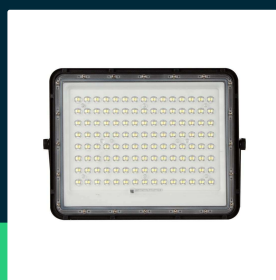

**Projektor LED solarny V-TAC 20W pilot auto timer IP65
 czarny VT-180W 6400K 1800lm**

SKU 7827 EAN 3800170200531 VT-180W

Produkty powiązane (SKU): 10334, 7828

SPECYFIKACJA TECHNICZNA

Moc	20W	Ściemnianie	NIE	Marka	V-TAC
Zamiennik mocy	180W	Klasa szczelności	IP65	Gwarancja	2 lata
Strumień (lm)	1800 lm	Czas ładowania	4-6g	Certyfikaty	CE, EMC, ROHS
Barwa światła	Zimna	Czas pracy	12g	Wydajność lm/W	90 lm/W
Temperatura barwowa	6400K	Pojemność baterii	3.2V, 16000mah	ETIM	EC000301
Kąt świecenia	120°	Warunki pracy	-20st +60st	Kod CN	8539 52 00
Napięcie	Solarne	Rozmiar	290x55x235mm		
Symbol	SKU 7827	Długość przewodu	3mb		
Kod kreskowy EAN	3800170200531	Długość	400 mm		
Kod produktu	VT-180W	Szerokość	76 mm		
Trzonek	Oprawa zintegrowana LED	Wysokość	310 mm		
Typ modułu LED	SMD	Waga produktu	2,84		
Napięcie wejściowe	6V	Objętość	0,010658		
Materiał	Aluminium	Długość (opak.)	400mm		
Kolor obudowy	Czarny	Szerokość (opak.)	76mm		
Typ	Solarny	Wysokość (opak.)	310mm		

**Projektor LED solarny V-TAC 20W pilot auto timer IP65
czarny VT-180W 6400K 1800lm**

SKU 7827 EAN 3800170200531 VT-180W

Produkty powiązane (SKU): 10334, 7828

Opis produktu

- Nowoczesny projektor LED zasilany energią słoneczną
- Wyposażony w pilota z funkcją Auto i Timer
- Przewód o długości 3 m
- Szczelność IP65
- Wymiary panelu słonecznego: 390x300mm
- Zalecana wysokość montażu 4-4,5m
- Czas ładowania 4-6 godzin
- Maksymalny czas pracy 12 godzin