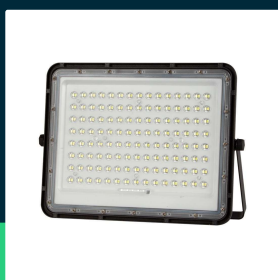

**Projektor LED solarny V-TAC 20W pilot auto timer IP65
 czarny VT-180W 6400K 1800lm**

SKU 7827 EAN 3800170200531 VT-180W

Produkty powiązane (SKU): 10334, 7828

SPECYFIKACJA TECHNICZNA

Moc	20W	Ściemnianie	NIE	Marka	V-TAC
Zamiennik mocy	180W	Klasa szczelności	IP65	Gwarancja	2 lata
Strumień (lm)	1800 lm	Czas ładowania	4-6g	Certyfikaty	CE, EMC, ROHS
Barwa światła	Zimna	Czas pracy	12g	Wydajność lm/W	90 lm/W
Temperatura barwowa	6400K	Pojemność baterii	3.2V, 16000mah	ETIM	EC000301
Kąt świecenia	120°	Warunki pracy	-20st +60st	Kod CN	8539 52 00
Napięcie	Solarne	Rozmiar	290x55x235mm		
Symbol	SKU 7827	Długość przewodu	3mb		
Kod kreskowy EAN	3800170200531	Długość	400 mm		
Kod produktu	VT-180W	Szerokość	76 mm		
Trzonek	Oprawa zintegrowana LED	Wysokość	310 mm		
Typ modułu LED	SMD	Waga produktu	2,84		
Napięcie wejściowe	6V	Objętość	0,010658		
Materiał	Aluminium	Długość (opak.)	400mm		
Kolor obudowy	Czarny	Szerokość (opak.)	76mm		
Typ	Solarny	Wysokość (opak.)	310mm		

**Projektor LED solarny V-TAC 20W pilot auto timer IP65
czarny VT-180W 6400K 1800lm**

SKU 7827 EAN 3800170200531 VT-180W

Produkty powiązane (SKU): 10334, 7828

Opis produktu

- Nowoczesny projektor LED zasilany energią słoneczną
- Wyposażony w pilota z funkcją Auto i Timer
- Przewód o długości 3 m
- Szczelność IP65
- Wymiary panelu słonecznego: 390x300mm
- Zalecana wysokość montażu 4-4,5m
- Czas ładowania 4-6 godzin
- Maksymalny czas pracy 12 godzin