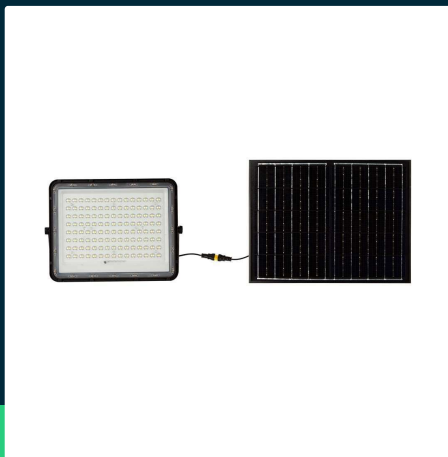

**Projektor LED solarny V-TAC 20W pilot auto timer IP65
 czarny VT-180W 6400K 1800lm**

SKU 7827 EAN 3800170200531 VT-180W

Produkty powiązane (SKU): 10334, 7828

SPECYFIKACJA TECHNICZNA

Moc	20W	Ściemnianie	NIE	Marka	V-TAC
Zamiennik mocy	180W	Klasa szczelności	IP65	Gwarancja	2 lata
Strumień (lm)	1800 lm	Czas ładowania	4-6g	Certyfikaty	CE, EMC, ROHS
Barwa światła	Zimna	Czas pracy	12g	Wydajność lm/W	90 lm/W
Temperatura barwowa	6400K	Pojemność baterii	3.2V, 16000mah	ETIM	EC000301
Kąt świecenia	120°	Warunki pracy	-20st +60st	Kod CN	8539 52 00
Napięcie	Solarne	Rozmiar	290x55x235mm		
Symbol	SKU 7827	Długość przewodu	3mb		
Kod kreskowy EAN	3800170200531	Długość	400 mm		
Kod produktu	VT-180W	Szerokość	76 mm		
Trzonek	Oprawa zintegrowana LED	Wysokość	310 mm		
Typ modułu LED	SMD	Waga produktu	2,84		
Napięcie wejściowe	6V	Objętość	0,010658		
Materiał	Aluminium	Długość (opak.)	400mm		
Kolor obudowy	Czarny	Szerokość (opak.)	76mm		
Typ	Solarny	Wysokość (opak.)	310mm		

**Projektor LED solarny V-TAC 20W pilot auto timer IP65
czarny VT-180W 6400K 1800lm**

SKU 7827 EAN 3800170200531 VT-180W

Produkty powiązane (SKU): 10334, 7828

Opis produktu

- Nowoczesny projektor LED zasilany energią słoneczną
- Wyposażony w pilota z funkcją Auto i Timer
- Przewód o długości 3 m
- Szczelność IP65
- Wymiary panelu słonecznego: 390x300mm
- Zalecana wysokość montażu 4-4,5m
- Czas ładowania 4-6 godzin
- Maksymalny czas pracy 12 godzin