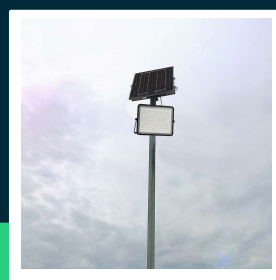

**Projektor LED solarny V-TAC 20W pilot auto timer IP65
 czarny VT-180W 6400K 1800lm**

SKU 7827 EAN 3800170200531 VT-180W

Produkty powiązane (SKU): 10334, 7828

SPECYFIKACJA TECHNICZNA

Moc	20W	Ściemnianie	NIE	Marka	V-TAC
Zamiennik mocy	180W	Klasa szczelności	IP65	Gwarancja	2 lata
Strumień (lm)	1800 lm	Czas ładowania	4-6g	Certyfikaty	CE, EMC, ROHS
Barwa światła	Zimna	Czas pracy	12g	Wydajność lm/W	90 lm/W
Temperatura barwowa	6400K	Pojemność baterii	3.2V, 16000mah	ETIM	EC000301
Kąt świecenia	120°	Warunki pracy	-20st +60st	Kod CN	8539 52 00
Napięcie	Solarne	Rozmiar	290x55x235mm		
Symbol	SKU 7827	Długość przewodu	3mb		
Kod kreskowy EAN	3800170200531	Długość	400 mm		
Kod produktu	VT-180W	Szerokość	76 mm		
Trzonek	Oprawa zintegrowana LED	Wysokość	310 mm		
Typ modułu LED	SMD	Waga produktu	2,84		
Napięcie wejściowe	6V	Objętość	0,010658		
Materiał	Aluminium	Długość (opak.)	400mm		
Kolor obudowy	Czarny	Szerokość (opak.)	76mm		
Typ	Solarny	Wysokość (opak.)	310mm		

**Projektor LED solarny V-TAC 20W pilot auto timer IP65
czarny VT-180W 6400K 1800lm**

SKU 7827 EAN 3800170200531 VT-180W

Produkty powiązane (SKU): 10334, 7828

Opis produktu

- Nowoczesny projektor LED zasilany energią słoneczną
- Wyposażony w pilota z funkcją Auto i Timer
- Przewód o długości 3 m
- Szczelność IP65
- Wymiary panelu słonecznego: 390x300mm
- Zalecana wysokość montażu 4-4,5m
- Czas ładowania 4-6 godzin
- Maksymalny czas pracy 12 godzin