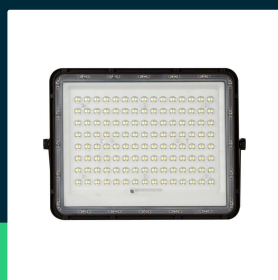

**Projektor LED solarny V-TAC 20W pilot auto timer IP65
 czarny VT-180W 4000K 1800lm**

SKU 7828 EAN 3800170200548 VT-180W

Produkty powiązane (SKU): 10334, 7827

SPECYFIKACJA TECHNICZNA

Moc	20W	Ściemnianie	NIE	Marka	V-TAC
Zamiennik mocy	180W	Klasa szczelności	IP65	Gwarancja	2 lata
Strumień (lm)	1800 lm	Czas ładowania	4-6g	Certyfikaty	CE, EMC, ROHS
Barwa światła	Neutralna	Czas pracy	12g	Wydajność lm/W	90 lm/W
Temperatura barwowa	4000K	Pojemność baterii	3.2V, 16000mah	ETIM	EC000301
Kąt świecenia	120°	Warunki pracy	-20st +60st	Kod CN	8539 52 00
Napięcie	Solarne	Rozmiar	290x55x235mm		
Symbol	SKU 7828	Długość przewodu	3mb		
Kod kreskowy EAN	3800170200548	Długość	400 mm		
Kod produktu	VT-180W	Szerokość	76 mm		
Trzonek	Oprawa zintegrowana LED	Wysokość	310 mm		
Typ modułu LED	SMD	Waga produktu	2,84		
Napięcie wejściowe	6V	Objętość	0,01065		
Materiał	Aluminium	Długość (opak.)	400mm		
Kolor obudowy	Czarny	Szerokość (opak.)	76mm		
Typ	Solarny	Wysokość (opak.)	310mm		

**Projektor LED solarny V-TAC 20W pilot auto timer IP65
czarny VT-180W 4000K 1800lm**

SKU 7828 EAN 3800170200548 VT-180W

Produkty powiązane (SKU): 10334, 7827

Opis produktu

- Nowoczesny projektor LED zasilany energią słoneczną
- Wyposażony w pilota z funkcją Auto i Timer
- Przewód o długości 3 m
- Szczelność IP65
- Wymiary panelu słonecznego: 390x300mm
- Zalecana wysokość montażu 4-4,5m
- Czas ładowania 4-6 godzin
- Maksymalny czas pracy 12 godzin