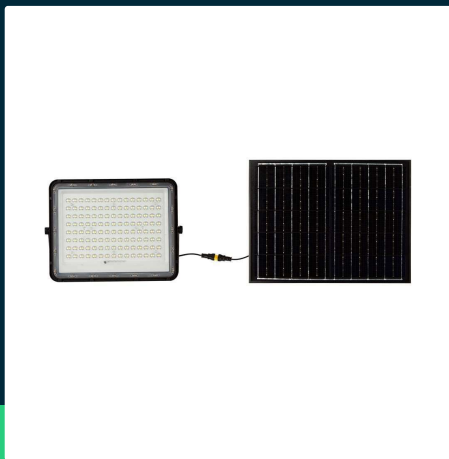

**Projektor LED solarny V-TAC 20W pilot auto timer IP65
 czarny VT-180W 4000K 1800lm**

SKU 7828 EAN 3800170200548 VT-180W

Produkty powiązane (SKU): 10334, 7827

SPECYFIKACJA TECHNICZNA

Moc	20W	Ściemnianie	NIE	Marka	V-TAC
Zamiennik mocy	180W	Klasa szczelności	IP65	Gwarancja	2 lata
Strumień (lm)	1800 lm	Czas ładowania	4-6g	Certyfikaty	CE, EMC, ROHS
Barwa światła	Neutralna	Czas pracy	12g	Wydajność lm/W	90 lm/W
Temperatura barwowa	4000K	Pojemność baterii	3.2V, 16000mah	ETIM	EC000301
Kąt świecenia	120°	Warunki pracy	-20st +60st	Kod CN	8539 52 00
Napięcie	Solarne	Rozmiar	290x55x235mm		
Symbol	SKU 7828	Długość przewodu	3mb		
Kod kreskowy EAN	3800170200548	Długość	400 mm		
Kod produktu	VT-180W	Szerokość	76 mm		
Trzonek	Oprawa zintegrowana LED	Wysokość	310 mm		
Typ modułu LED	SMD	Waga produktu	2,84		
Napięcie wejściowe	6V	Objętość	0,01065		
Materiał	Aluminium	Długość (opak.)	400mm		
Kolor obudowy	Czarny	Szerokość (opak.)	76mm		
Typ	Solarny	Wysokość (opak.)	310mm		

**Projektor LED solarny V-TAC 20W pilot auto timer IP65
czarny VT-180W 4000K 1800lm**

SKU 7828 EAN 3800170200548 VT-180W

Produkty powiązane (SKU): 10334, 7827

Opis produktu

- Nowoczesny projektor LED zasilany energią słoneczną
- Wyposażony w pilota z funkcją Auto i Timer
- Przewód o długości 3 m
- Szczelność IP65
- Wymiary panelu słonecznego: 390x300mm
- Zalecana wysokość montażu 4-4,5m
- Czas ładowania 4-6 godzin
- Maksymalny czas pracy 12 godzin