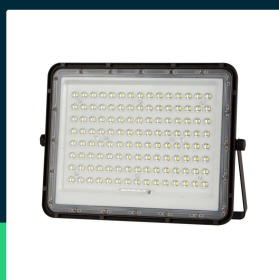

**Projektor LED solarny V-TAC 20W pilot auto timer IP65
 czarny VT-180W 4000K 1800lm**

SKU 7828 EAN 3800170200548 VT-180W

Produkty powiązane (SKU): 10334, 7827

SPECYFIKACJA TECHNICZNA

Moc	20W	Ściemnianie	NIE	Marka	V-TAC
Zamiennik mocy	180W	Klasa szczelności	IP65	Gwarancja	2 lata
Strumień (lm)	1800 lm	Czas ładowania	4-6g	Certyfikaty	CE, EMC, ROHS
Barwa światła	Neutralna	Czas pracy	12g	Wydajność lm/W	90 lm/W
Temperatura barwowa	4000K	Pojemność baterii	3.2V, 16000mah	ETIM	EC000301
Kąt świecenia	120°	Warunki pracy	-20st +60st	Kod CN	8539 52 00
Napięcie	Solarne	Rozmiar	290x55x235mm		
Symbol	SKU 7828	Długość przewodu	3mb		
Kod kreskowy EAN	3800170200548	Długość	400 mm		
Kod produktu	VT-180W	Szerokość	76 mm		
Trzonek	Oprawa zintegrowana LED	Wysokość	310 mm		
Typ modułu LED	SMD	Waga produktu	2,84		
Napięcie wejściowe	6V	Objętość	0,01065		
Materiał	Aluminium	Długość (opak.)	400mm		
Kolor obudowy	Czarny	Szerokość (opak.)	76mm		
Typ	Solarny	Wysokość (opak.)	310mm		

**Projektor LED solarny V-TAC 20W pilot auto timer IP65
czarny VT-180W 4000K 1800lm**

SKU 7828 EAN 3800170200548 VT-180W

Produkty powiązane (SKU): 10334, 7827

Opis produktu

- Nowoczesny projektor LED zasilany energią słoneczną
- Wyposażony w pilota z funkcją Auto i Timer
- Przewód o długości 3 m
- Szczelność IP65
- Wymiary panelu słonecznego: 390x300mm
- Zalecana wysokość montażu 4-4,5m
- Czas ładowania 4-6 godzin
- Maksymalny czas pracy 12 godzin