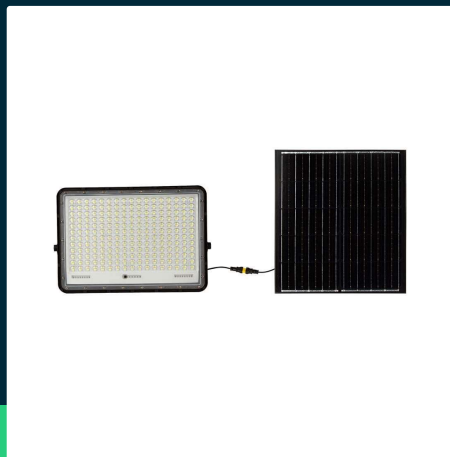

Projektor LED solarny V-TAC 30W pilot auto timer IP65 czarny VT-240W 6400K 2600lm

SKU 7829 EAN 3800170200555 VT-240W

Produkty powiązane (SKU): 10335, 7830

SPECYFIKACJA TECHNICZNA

Moc	30W	Ściemnianie	NIE	Marka	V-TAC
Zamiennik mocy	240W	Klasa szczelności	IP65	Gwarancja	2 lata
Strumień (lm)	2600 lm	Czas ładowania	4-6g	Certyfikaty	CE, EMC, ROHS
Barwa światła	Zimna	Czas pracy	12g	Wydajność lm/W	85 lm/W
Temperatura barwowa	6400K	Pojemność baterii	3.2V, 20000mah	ETIM	EC000301
Kąt świecenia	120°	Warunki pracy	-20st +60st	Kod CN	8539 52 00
Napięcie	Solarne	Rozmiar	365x55x260mm		
Symbol	SKU 7829	Długość przewodu	3mb		
Kod kreskowy EAN	3800170200555	Długość	400 mm		
Kod produktu	VT-240W	Szerokość	80 mm		
Trzonek	Oprawa zintegrowana LED	Wysokość	440 mm		
Typ modułu LED	SMD	Waga produktu	4,25		
Napięcie wejściowe	6V	Objętość	0,016284		
Materiał	Aluminium	Długość (opak.)	400mm		
Kolor obudowy	Czarny	Szerokość (opak.)	80mm		
Typ	Solarny	Wysokość (opak.)	440mm		

**Projektor LED solarny V-TAC 30W pilot auto timer IP65
czarny VT-240W 6400K 2600lm**

SKU 7829 EAN 3800170200555 VT-240W

Produkty powiązane (SKU): 10335, 7830

Opis produktu

- Nowoczesny projektor LED zasilany energią słoneczną
- Wyposażony w pilota z funkcją Auto i Timer
- Przewód o długości 3 m
- Szczelność IP65
- Wymiary panelu słonecznego: 390x340mm
- Zalecana wysokość montażu 4,5-5m
- Czas ładowania 4-6 godzin
- Maksymalny czas pracy 12 godzin