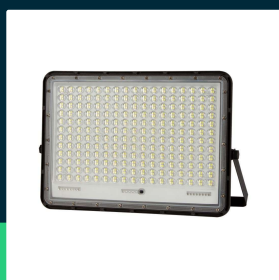

Projektor LED solarny V-TAC 30W pilot auto timer IP65 czarny VT-240W 4000K 2600lm

SKU 7830 EAN 3800170200562 VT-240W

Produkty powiązane (SKU): 10335, 7829

SPECYFIKACJA TECHNICZNA

Moc	30W	Ściemnianie	NIE	Marka	V-TAC
Zamiennik mocy	240W	Klasa szczelności	IP65	Gwarancja	2 lata
Strumień (lm)	2600 lm	Czas ładowania	4-6g	Certyfikaty	CE, EMC, ROHS
Barwa światła	Neutralna	Czas pracy	12g	Wydajność lm/W	85 lm/W
Temperatura barwowa	4000K	Pojemność baterii	3.2V, 20000mah	ETIM	EC000301
Kąt świecenia	120°	Warunki pracy	-20st +60st	Kod CN	8539 52 00
Napięcie	Solarne	Rozmiar	365x55x260mm		
Symbol	SKU 7830	Długość przewodu	3mb		
Kod kreskowy EAN	3800170200562	Długość	400 mm		
Kod produktu	VT-240W	Szerokość	80 mm		
Trzonek	Oprawa zintegrowana LED	Wysokość	440 mm		
Typ modułu LED	SMD	Waga produktu	4,25		
Napięcie wejściowe	6V	Objętość	0,016288		
Materiał	Aluminium	Długość (opak.)	400mm		
Kolor obudowy	Czarny	Szerokość (opak.)	80mm		
Typ	Solarny	Wysokość (opak.)	440mm		

**Projektor LED solarny V-TAC 30W pilot auto timer IP65
czarny VT-240W 4000K 2600lm**

SKU 7830 EAN 3800170200562 VT-240W

Produkty powiązane (SKU): 10335, 7829

Opis produktu

- Nowoczesny projektor LED zasilany energią słoneczną
- Wyposażony w pilota z funkcją Auto i Timer
- Przewód o długości 3 m
- Szczelność IP65
- Wymiary panelu słonecznego: 390x340mm
- Zalecana wysokość montażu 4,5-5m
- Czas ładowania 4-6 godzin
- Maksymalny czas pracy 12 godzin