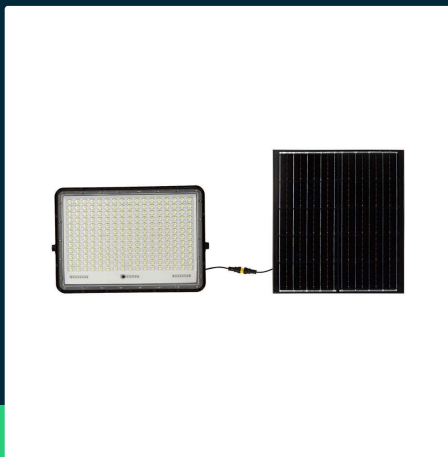

Projektor LED solarny V-TAC 30W pilot auto timer IP65 czarny VT-240W 4000K 2600lm

SKU 7830 EAN 3800170200562 VT-240W

Produkty powiązane (SKU): 10335, 7829

SPECYFIKACJA TECHNICZNA

Moc	30W	Ściemnianie	NIE	Marka	V-TAC
Zamiennik mocy	240W	Klasa szczelności	IP65	Gwarancja	2 lata
Strumień (lm)	2600 lm	Czas ładowania	4-6g	Certyfikaty	CE, EMC, ROHS
Barwa światła	Neutralna	Czas pracy	12g	Wydajność lm/W	85 lm/W
Temperatura barwowa	4000K	Pojemność baterii	3.2V, 20000mah	ETIM	EC000301
Kąt świecenia	120°	Warunki pracy	-20st +60st	Kod CN	8539 52 00
Napięcie	Solarne	Rozmiar	365x55x260mm		
Symbol	SKU 7830	Długość przewodu	3mb		
Kod kreskowy EAN	3800170200562	Długość	400 mm		
Kod produktu	VT-240W	Szerokość	80 mm		
Trzonek	Oprawa zintegrowana LED	Wysokość	440 mm		
Typ modułu LED	SMD	Waga produktu	4,25		
Napięcie wejściowe	6V	Objętość	0,016288		
Materiał	Aluminium	Długość (opak.)	400mm		
Kolor obudowy	Czarny	Szerokość (opak.)	80mm		
Typ	Solarny	Wysokość (opak.)	440mm		

**Projektor LED solarny V-TAC 30W pilot auto timer IP65
czarny VT-240W 4000K 2600lm**

SKU 7830 EAN 3800170200562 VT-240W

Produkty powiązane (SKU): 10335, 7829

Opis produktu

- Nowoczesny projektor LED zasilany energią słoneczną
- Wyposażony w pilota z funkcją Auto i Timer
- Przewód o długości 3 m
- Szczelność IP65
- Wymiary panelu słonecznego: 390x340mm
- Zalecana wysokość montażu 4,5-5m
- Czas ładowania 4-6 godzin
- Maksymalny czas pracy 12 godzin