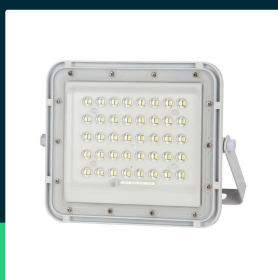

Projektor LED solarny V-TAC 6W pilot auto timer IP65 biały VT-40W-W 6400K 400lm

SKU 7839 EAN 3800170200685 VT-40W-W

Produkty powiązane (SKU): 7840

SPECYFIKACJA TECHNICZNA

Moc	6W	Klasa szczelności	IP65	Certyfikaty	CE, EMC, ROHS
Zamiennik mocy	40W	Czas ładowania	4-6g	Wydajność lm/W	65 lm/W
Strumień (lm)	400 lm	Czas pracy	12g	ETIM	EC000301
Barwa światła	Zimna	Pojemność baterii	3.2V, 5000mah	Kod CN	8539 52 00
Temperatura barwowa	6400K	Rozmiar	190x55x170mm		
Kąt świecenia	120°	Długość przewodu	3mb		
Napięcie	Solarne	Długość	182 mm		
Symbol	SKU 7839	Szerokość	76 mm		
Kod kreskowy EAN	3800170200685	Wysokość	270 mm		
Kod produktu	VT-40W-W	Waga produktu	1,42		
Trzonek	Oprawa zintegrowana LED	Objętość	0,00428		
Typ modułu LED	SMD	Długość (opak.)	182mm		
Napięcie wejściowe	6V	Szerokość (opak.)	76mm		
Kolor obudowy	Biały	Wysokość (opak.)	270mm		
Typ	Solarny	Marka	V-TAC		
Ściemnianie	NIE	Gwarancja	2 lata		

**Projektor LED solarny V-TAC 6W pilot auto timer IP65 biały
VT-40W-W 6400K 400lm**

SKU 7839 EAN 3800170200685 VT-40W-W

Produkty powiązane (SKU): 7840

Opis produktu

- Nowoczesny projektor LED zasilany energią słoneczną
- Wyposażony w pilota z funkcją Auto i Timer
- Przewód o długości 3 m
- Szczelność IP65
- Wymiary panelu słonecznego: 174x260mm
- Zalecana wysokość montażu 2,5-3m
- Czas ładowania 4-6 godzin
- Maksymalny czas pracy 12 godzin