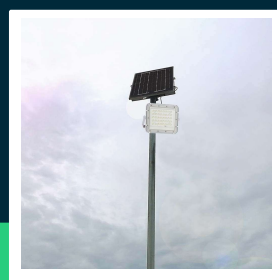

Projektor LED solarny V-TAC 6W pilot auto timer IP65 biały VT-40W-W 6400K 400lm

SKU 7839 EAN 3800170200685 VT-40W-W

Produkty powiązane (SKU): 7840

SPECYFIKACJA TECHNICZNA

Moc	6W	Klasa szczelności	IP65	Certyfikaty	CE, EMC, ROHS
Zamiennik mocy	40W	Czas ładowania	4-6g	Wydajność lm/W	65 lm/W
Strumień (lm)	400 lm	Czas pracy	12g	ETIM	EC000301
Barwa światła	Zimna	Pojemność baterii	3.2V, 5000mah	Kod CN	8539 52 00
Temperatura barwowa	6400K	Rozmiar	190x55x170mm		
Kąt świecenia	120°	Długość przewodu	3mb		
Napięcie	Solarne	Długość	182 mm		
Symbol	SKU 7839	Szerokość	76 mm		
Kod kreskowy EAN	3800170200685	Wysokość	270 mm		
Kod produktu	VT-40W-W	Waga produktu	1,42		
Trzonek	Oprawa zintegrowana LED	Objętość	0,00428		
Typ modułu LED	SMD	Długość (opak.)	182mm		
Napięcie wejściowe	6V	Szerokość (opak.)	76mm		
Kolor obudowy	Biały	Wysokość (opak.)	270mm		
Typ	Solarny	Marka	V-TAC		
Ściemnianie	NIE	Gwarancja	2 lata		

**Projektor LED solarny V-TAC 6W pilot auto timer IP65 biały
VT-40W-W 6400K 400lm**

SKU 7839 EAN 3800170200685 VT-40W-W

Produkty powiązane (SKU): 7840

Opis produktu

- Nowoczesny projektor LED zasilany energią słoneczną
- Wyposażony w pilota z funkcją Auto i Timer
- Przewód o długości 3 m
- Szczelność IP65
- Wymiary panelu słonecznego: 174x260mm
- Zalecana wysokość montażu 2,5-3m
- Czas ładowania 4-6 godzin
- Maksymalny czas pracy 12 godzin