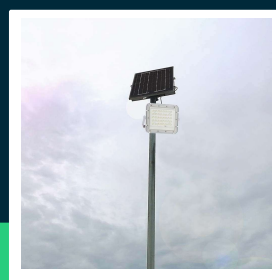

**Projektor LED solarny V-TAC 6W pilot auto timer IP65 biały
 VT-40W-W 4000K 400lm**

SKU 7840 EAN 3800170200692 VT-40W-W

Produkty powiązane (SKU): 7839

SPECYFIKACJA TECHNICZNA

Moc	6W	Klasa szczelności	IP65	Certyfikaty	CE, EMC, ROHS
Zamiennik mocy	40W	Czas ładowania	4-6g	Wydajność lm/W	65 lm/W
Strumień (lm)	400 lm	Czas pracy	12g	ETIM	EC000301
Barwa światła	Neutralna	Pojemność baterii	3.2V, 5000mah	Kod CN	8539 52 00
Temperatura barwowa	4000K	Rozmiar	190x55x170mm		
Kąt świecenia	120°	Długość przewodu	3mb		
Napięcie	Solarne	Długość	182 mm		
Symbol	SKU 7840	Szerokość	76 mm		
Kod kreskowy EAN	3800170200692	Wysokość	270 mm		
Kod produktu	VT-40W-W	Waga produktu	1,42		
Trzonek	Oprawa zintegrowana LED	Objętość	0,00428		
Typ modułu LED	SMD	Długość (opak.)	182mm		
Napięcie wejściowe	6V	Szerokość (opak.)	76mm		
Kolor obudowy	Biały	Wysokość (opak.)	270mm		
Typ	Solarny	Marka	V-TAC		
Ściemnianie	NIE	Gwarancja	2 lata		

**Projektor LED solarny V-TAC 6W pilot auto timer IP65 biały
VT-40W-W 4000K 400lm**

SKU 7840 EAN 3800170200692 VT-40W-W

Produkty powiązane (SKU): 7839

Opis produktu

- Nowoczesny projektor LED zasilany energią słoneczną
- Wyposażony w pilota z funkcją Auto i Timer
- Przewód o długości 3 m
- Szczelność IP65
- Wymiary panelu słonecznego: 174x260mm
- Zalecana wysokość montażu 2,5-3m
- Czas ładowania 4-6 godzin
- Maksymalny czas pracy 12 godzin