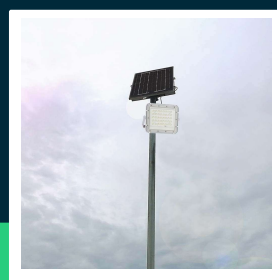

Projektor LED solarny V-TAC 10W pilot auto timer IP65 biały VT-80W-W 6400K 800lm

SKU 7841 EAN 3800170200708 VT-80W-W

Produkty powiązane (SKU): 7842

SPECYFIKACJA TECHNICZNA

Moc	10w	Klasa szczelności	IP65	Certyfikaty	CE, EMC, ROHS
Zamiennik mocy	80W	Czas ładowania	4-6g	ETIM	ECOO0301
Strumień (lm)	800 lm	Czas pracy	12g	Kod CN	8539 52 00
Barwa światła	Zimna	Pojemność baterii	3.2V, 6000mah		
Temperatura barwowa	6400K	Rozmiar	190x55x170mm		
Kąt świecenia	120°	Długość przewodu	3mb		
Napięcie	Solarne	Długość	182 mm		
Symbol	SKU 7841	Szerokość	76 mm		
Kod kreskowy EAN	3800170200708	Wysokość	350 mm		
Kod produktu	VT-80W-W	Waga produktu	1,54		
Trzonek	Oprawa zintegrowana LED	Objętość	0,00548		
Typ modułu LED	SMD	Długość (opak.)	182mm		
Napięcie wejściowe	6V	Szerokość (opak.)	76mm		
Kolor obudowy	Biały	Wysokość (opak.)	350mm		
Typ	Solarny	Marka	V-TAC		
Ściemnianie	NIE	Gwarancja	2 lata		

**Projektor LED solarny V-TAC 10W pilot auto timer IP65 biały VT-80W-W 6400K 800lm**

SKU 7841 EAN 3800170200708 VT-80W-W

Produkty powiązane (SKU): 7842

Opis produktu

- Nowoczesny projektor LED zasilany energią słoneczną
- Wyposażony w pilota z funkcją Auto i Timer
- Przewód o długości 3 m
- Szczelność IP65
- Wymiary panelu słonecznego: 174x340mm
- Zalecana wysokość montażu 3-3,5m
- Czas ładowania 4-6 godzin
- Maksymalny czas pracy 12 godzin