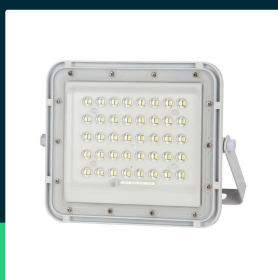

Projektor LED solarny V-TAC 10W pilot auto timer IP65 biały VT-80W-W 6400K 800lm

SKU 7841 EAN 3800170200708 VT-80W-W

Produkty powiązane (SKU): 7842

SPECYFIKACJA TECHNICZNA

Moc	10w	Klasa szczelności	IP65	Certyfikaty	CE, EMC, ROHS
Zamiennik mocy	80W	Czas ładowania	4-6g	ETIM	ECOO0301
Strumień (lm)	800 lm	Czas pracy	12g	Kod CN	8539 52 00
Barwa światła	Zimna	Pojemność baterii	3.2V, 6000mah		
Temperatura barwowa	6400K	Rozmiar	190x55x170mm		
Kąt świecenia	120°	Długość przewodu	3mb		
Napięcie	Solarne	Długość	182 mm		
Symbol	SKU 7841	Szerokość	76 mm		
Kod kreskowy EAN	3800170200708	Wysokość	350 mm		
Kod produktu	VT-80W-W	Waga produktu	1,54		
Trzonek	Oprawa zintegrowana LED	Objętość	0,00548		
Typ modułu LED	SMD	Długość (opak.)	182mm		
Napięcie wejściowe	6V	Szerokość (opak.)	76mm		
Kolor obudowy	Biały	Wysokość (opak.)	350mm		
Typ	Solarny	Marka	V-TAC		
Ściemnianie	NIE	Gwarancja	2 lata		

**Projektor LED solarny V-TAC 10W pilot auto timer IP65 biały VT-80W-W 6400K 800lm**

SKU 7841 EAN 3800170200708 VT-80W-W

Produkty powiązane (SKU): 7842

Opis produktu

- Nowoczesny projektor LED zasilany energią słoneczną
- Wyposażony w pilota z funkcją Auto i Timer
- Przewód o długości 3 m
- Szczelność IP65
- Wymiary panelu słonecznego: 174x340mm
- Zalecana wysokość montażu 3-3,5m
- Czas ładowania 4-6 godzin
- Maksymalny czas pracy 12 godzin