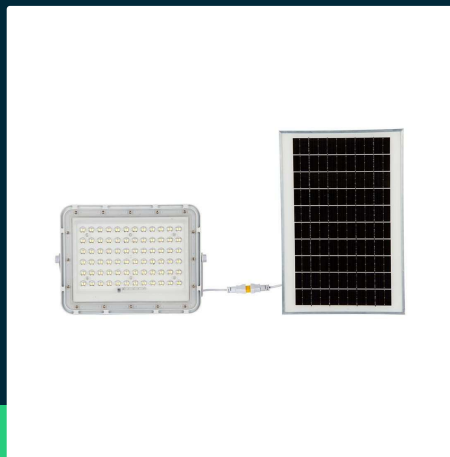

**Projektor LED solarny V-TAC 15W pilot auto timer IP65 biały  
 VT-120W-W 6400K 1200lm**

SKU 7843 EAN 3800170200722 VT-120W-W

Produkty powiązane (SKU): 7844

**SPECYFIKACJA TECHNICZNA**

Moc	15W	Klasa szczelności	IP65	Certyfikaty	CE, EMC, ROHS
Zamiennik mocy	120W	Czas ładowania	4-6g	Wydajność lm/W	80 lm/W
Strumień (lm)	1200 lm	Czas pracy	12g	ETIM	EC000301
Barwa światła	Zimna	Pojemność baterii	3.2V, 12000mah	Kod CN	8539 52 00
Temperatura barwowa	6400K	Rozmiar	235x55x180mm		
Kąt świecenia	120°	Długość przewodu	3mb		
Napięcie	Solarne	Długość	245 mm		
Symbol	SKU 7843	Szerokość	76 mm		
Kod kreskowy EAN	3800170200722	Wysokość	360 mm		
Kod produktu	VT-120W-W	Waga produktu	2,12		
Trzonek	Oprawa zintegrowana LED	Objętość	0,0075		
Typ modułu LED	SMD	Długość (opak.)	245mm		
Napięcie wejściowe	6V	Szerokość (opak.)	76mm		
Kolor obudowy	Biały	Wysokość (opak.)	360mm		
Typ	Solarny	Marka	V-TAC		
Ściemnianie	NIE	Gwarancja	2 lata		

**Projektor LED solarny V-TAC 15W pilot auto timer IP65 biały  
VT-120W-W 6400K 1200lm**

SKU 7843 EAN 3800170200722 VT-120W-W

Produkty powiązane (SKU): 7844

## Opis produktu

- Nowoczesny projektor LED zasilany energią słoneczną
- Wyposażony w pilota z funkcją Auto i Timer
- Przewód o długości 3 m
- Szczelność IP65
- Wymiary panelu słonecznego: 235x350mm
- Zalecana wysokość montażu 3,5-4m
- Czas ładowania 4-6 godzin
- Maksymalny czas pracy 12 godzin