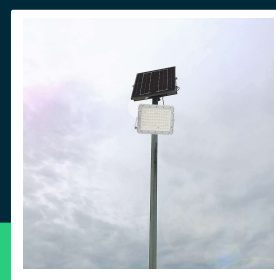

**Projektor LED solarny V-TAC 15W pilot auto timer IP65 biały  
 VT-120W-W 6400K 1200lm**

SKU 7843 EAN 3800170200722 VT-120W-W

Produkty powiązane (SKU): 7844

**SPECYFIKACJA TECHNICZNA**

Moc	15W	Klasa szczelności	IP65	Certyfikaty	CE, EMC, ROHS
Zamiennik mocy	120W	Czas ładowania	4-6g	Wydajność lm/W	80 lm/W
Strumień (lm)	1200 lm	Czas pracy	12g	ETIM	EC000301
Barwa światła	Zimna	Pojemność baterii	3.2V, 12000mah	Kod CN	8539 52 00
Temperatura barwowa	6400K	Rozmiar	235x55x180mm		
Kąt świecenia	120°	Długość przewodu	3mb		
Napięcie	Solarne	Długość	245 mm		
Symbol	SKU 7843	Szerokość	76 mm		
Kod kreskowy EAN	3800170200722	Wysokość	360 mm		
Kod produktu	VT-120W-W	Waga produktu	2,12		
Trzonek	Oprawa zintegrowana LED	Objętość	0,0075		
Typ modułu LED	SMD	Długość (opak.)	245mm		
Napięcie wejściowe	6V	Szerokość (opak.)	76mm		
Kolor obudowy	Biały	Wysokość (opak.)	360mm		
Typ	Solarny	Marka	V-TAC		
Ściemnianie	NIE	Gwarancja	2 lata		

**Projektor LED solarny V-TAC 15W pilot auto timer IP65 biały  
VT-120W-W 6400K 1200lm**

SKU 7843 EAN 3800170200722 VT-120W-W

Produkty powiązane (SKU): 7844

## Opis produktu

- Nowoczesny projektor LED zasilany energią słoneczną
- Wyposażony w pilota z funkcją Auto i Timer
- Przewód o długości 3 m
- Szczelność IP65
- Wymiary panelu słonecznego: 235x350mm
- Zalecana wysokość montażu 3,5-4m
- Czas ładowania 4-6 godzin
- Maksymalny czas pracy 12 godzin