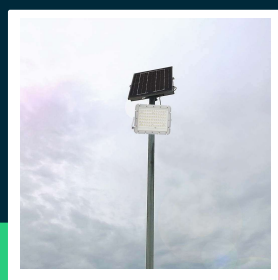

**Projektor LED solarny V-TAC 15W pilot auto timer IP65 biały  
 VT-120W-W 4000K 1200lm**

SKU 7844 EAN 3800170200739 VT-120W-W

Produkty powiązane (SKU): 7843

**SPECYFIKACJA TECHNICZNA**

Moc	15w	Klasa szczelności	IP65	Certyfikaty	CE, EMC, ROHS
Zamiennik mocy	120W	Czas ładowania	4-6g	ETIM	EC000301
Strumień (lm)	1200 lm	Czas pracy	12g	Kod CN	8539 52 00
Barwa światła	Neutralna	Pojemność baterii	3.2V, 12000mah		
Temperatura barwowa	4000K	Rozmiar	235x55x180mm		
Kąt świecenia	120°	Długość przewodu	3mb		
Napięcie	Solarne	Długość	245 mm		
Symbol	SKU 7844	Szerokość	76 mm		
Kod kreskowy EAN	3800170200739	Wysokość	360 mm		
Kod produktu	VT-120W-W	Waga produktu	2,12		
Trzonek	Oprawa zintegrowana LED	Objętość	0,007577		
Typ modułu LED	SMD	Długość (opak.)	245mm		
Napięcie wejściowe	6V	Szerokość (opak.)	76mm		
Kolor obudowy	Biały	Wysokość (opak.)	360mm		
Typ	Solarny	Marka	V-TAC		
Ściemnianie	NIE	Gwarancja	2 lata		

**Projektor LED solarny V-TAC 15W pilot auto timer IP65 biały  
VT-120W-W 4000K 1200lm**

SKU 7844 EAN 3800170200739 VT-120W-W

Produkty powiązane (SKU): 7843

## Opis produktu

- Nowoczesny projektor LED zasilany energią słoneczną
- Wyposażony w pilota z funkcją Auto i Timer
- Przewód o długości 3 m
- Szczelność IP65
- Wymiary panelu słonecznego: 235x350mm
- Zalecana wysokość montażu 3,5-4m
- Czas ładowania 4-6 godzin
- Maksymalny czas pracy 12 godzin