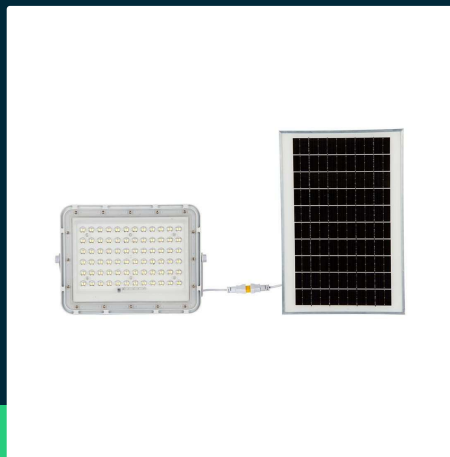

**Projektor LED solarny V-TAC 15W pilot auto timer IP65 biały  
 VT-120W-W 4000K 1200lm**

SKU 7844 EAN 3800170200739 VT-120W-W

Produkty powiązane (SKU): 7843

**SPECYFIKACJA TECHNICZNA**

Moc	15w	Klasa szczelności	IP65	Certyfikaty	CE, EMC, ROHS
Zamiennik mocy	120W	Czas ładowania	4-6g	ETIM	EC000301
Strumień (lm)	1200 lm	Czas pracy	12g	Kod CN	8539 52 00
Barwa światła	Neutralna	Pojemność baterii	3.2V, 12000mah		
Temperatura barwowa	4000K	Rozmiar	235x55x180mm		
Kąt świecenia	120°	Długość przewodu	3mb		
Napięcie	Solarne	Długość	245 mm		
Symbol	SKU 7844	Szerokość	76 mm		
Kod kreskowy EAN	3800170200739	Wysokość	360 mm		
Kod produktu	VT-120W-W	Waga produktu	2,12		
Trzonek	Oprawa zintegrowana LED	Objętość	0,007577		
Typ modułu LED	SMD	Długość (opak.)	245mm		
Napięcie wejściowe	6V	Szerokość (opak.)	76mm		
Kolor obudowy	Biały	Wysokość (opak.)	360mm		
Typ	Solarny	Marka	V-TAC		
Ściemnianie	NIE	Gwarancja	2 lata		

**Projektor LED solarny V-TAC 15W pilot auto timer IP65 biały  
VT-120W-W 4000K 1200lm**

SKU 7844 EAN 3800170200739 VT-120W-W

Produkty powiązane (SKU): 7843

## Opis produktu

- Nowoczesny projektor LED zasilany energią słoneczną
- Wyposażony w pilota z funkcją Auto i Timer
- Przewód o długości 3 m
- Szczelność IP65
- Wymiary panelu słonecznego: 235x350mm
- Zalecana wysokość montażu 3,5-4m
- Czas ładowania 4-6 godzin
- Maksymalny czas pracy 12 godzin