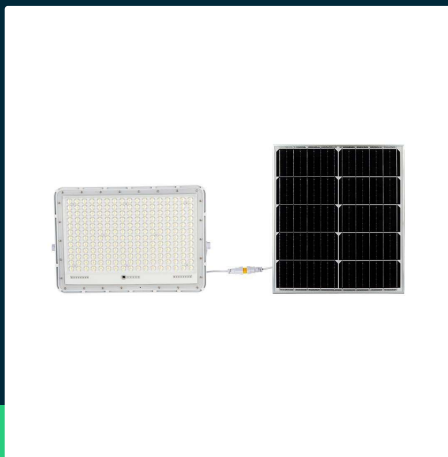

**Projektor LED solarny V-TAC 30W pilot auto timer IP65 biały  
 VT-240W-W 6400K 2600lm**

SKU 7847 EAN 3800170200760 VT-240W-W

Produkty powiązane (SKU): 7848

**SPECYFIKACJA TECHNICZNA**

Moc	30W	Klasa szczelności	IP65	Certyfikaty	CE, EMC, ROHS
Zamiennik mocy	240W	Czas ładowania	4-6g	Wydajność lm/W	85 lm/W
Strumień (lm)	2600 lm	Czas pracy	12g	ETIM	EC000301
Barwa światła	Zimna	Pojemność baterii	3.2V, 20000mah	Kod CN	8539 52 00
Temperatura barwowa	6400K	Rozmiar	365x55x260mm		
Kąt świecenia	120°	Długość przewodu	3mb		
Napięcie	Solarne	Długość	400 mm		
Symbol	SKU 7847	Szerokość	80 mm		
Kod kreskowy EAN	3800170200760	Wysokość	440 mm		
Kod produktu	VT-240W-W	Waga produktu	4,25		
Trzonek	Oprawa zintegrowana LED	Objętość	0,01625		
Typ modułu LED	SMD	Długość (opak.)	400mm		
Napięcie wejściowe	6V	Szerokość (opak.)	80mm		
Kolor obudowy	Biały	Wysokość (opak.)	440mm		
Typ	Solarny	Marka	V-TAC		
Ściemnianie	NIE	Gwarancja	2 lata		

**Projektor LED solarny V-TAC 30W pilot auto timer IP65 biały  
VT-240W-W 6400K 2600lm**

SKU 7847 EAN 3800170200760 VT-240W-W

Produkty powiązane (SKU): 7848

## Opis produktu

- Nowoczesny projektor LED zasilany energią słoneczną
- Wyposażony w pilota z funkcją Auto i Timer
- Przewód o długości 3 m
- Szczelność IP65
- Wymiary panelu słonecznego: 390x340mm
- Zalecana wysokość montażu 4,5-5m
- Czas ładowania 4-6 godzin
- Maksymalny czas pracy 12 godzin