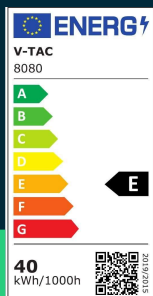

Panel LED V-TAC smart 40W 600x600 3w1 120Lm/W smart WI-FI Amazon Alexa Google Home VT-5140 2700K-6400K 4800lm

SKU 8080 EAN 3800157646215 VT-5140

Produkty powiązane (SKU): ---

SPECYFIKACJA TECHNICZNA

Moc	40W	Współczynnik mocy	>9	Szerokość (opak.)	65mm
Strumień (lm)	4800 lm	CRI	80+	Wysokość (opak.)	640mm
Barwa światła	CCT Biała zmienna	Materiał	Aluminium	Opakowanie zbiorcze	5
Temperatura barwowa	2700K-6400K	Kolor obudowy	Biały	Marka	V-TAC
Kąt świecenia	120°	Typ	Ramka/Podtynk	Gwarancja	2 lata
Napięcie	230V	Ściemnianie	TAK	Certyfikaty	CE, EMC, ROHS
Symbol	SKU 8080	Klasa szczelności	IP20	Wydajność lm/W	120 lm/W
Kod kreskowy EAN	3800157646215	Czas zapłonu 100%	0.001s (natychmiast)	ETIM	ECO02892
Kod produktu	VT-5140	Stabilność kolorów	<6	Kod CN	8539 51 00
Klasa energetyczna	E	Dekl. Intens. w Kandelach	1527.88 Cd Max.	EPREL	1169254
Trzonek	Oprawa zintegrowana LED	Ilość cykli wł/wył	>15000		
Kształt	Kwadrat	Warunki pracy	-20st +45st		
Typ modułu LED	SMD	Rozmiar	595x595mm		
Czas życia	20000g	Waga produktu	3,19		
Napięcie wejściowe	220-240V	Objętość	0,026624		
Częstotliwość	50Hz	Długość (opak.)	640mm		

**Panel LED V-TAC smart 40W 600x600 3w1 120Lm/W smart WI-FI Amazon Alexa Google Home VT-5140 2700K-6400K 4800lm**

SKU 8080 EAN 3800157646215 VT-5140

Produkty powiązane (SKU): ---

Opis produktu

- Nowoczesny Panel LED z funkcją zmiany barwy CCT oraz ściemniania za pomocą uniwersalnej aplikacji Smart Life lub Alexa, Google Home, Tuya itp
- CCT - Płynna zmiana barwy światła od ciepłej przez neutralną do zimnej
- Włączanie wyłączenie zdalne lub zgodnie z harmonogramem aplikacji
- Wysoka wydajność świetlna 120lm/W
- Wbudowane WI-FI 2,4GHz
- Brak podczerwieni, nie wabi owadów
- Prosta instalacja
- Brak zawartości ołowiu i rtęci
- Wymiary 595x595mm
- Możliwość zwieszenia za pomocą akcesoryjnych linek V-TAC SKU 6018 (dostępne osobno)