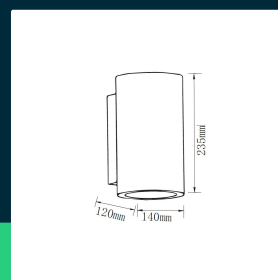

Kinkiet V-TAC beton 2xGU10 LED okrągły ciemny szary IP20 VT-894

SKU 8696 EAN 3800157655378 VT-894

Produkty powiązane (SKU): 8697

SPECYFIKACJA TECHNICZNA

Moc	35W Max	Szerokość (opak.)	180mm
Napięcie	230V	Wysokość (opak.)	290mm
Symbol	SKU 8696	Opakowanie zbiorcze	6
Kod kreskowy EAN	3800157655378	Marka	V-TAC
Kod produktu	VT-894	Gwarancja	2 lata
Seria	Kinkiety	Certyfikaty	CE, EMC, ROHS
Trzonek	GU10	ETIM	ECO02892
Kształt	Okrągły	Kod CN	8539 51 00
Material	Beton		
Kolor obudowy	Szary Ciemny		
Typ	Ścienny		
Klasa szczelności	IP20		
Rozmiar	120x140x235mm		
Waga produktu	2,553		
Objętość	0,009918		
Długość (opak.)	190mm		

**Kinkiet V-TAC beton 2xGU10 LED okrągły ciemny szary IP20
VT-894**

SKU 8696 EAN 3800157655378 VT-894

Produkty powiązane (SKU): 8697

Opis produktu

- Nowoczesne lampy ścienne / sufitowe o eleganckim i stylowym wzornictwie
- Regulacja kąta światła w wybranych modelach
- Dostępne w różnych wzorach
- Łatwa instalacja