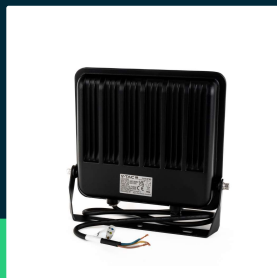

Projektor LED V-TAC 100W 135Lm/W SAMSUNG CHIP czarny VT-44101 6500K 11480lm 5 lat gwarancji

SKU 8847 EAN 3800170203372 VT-44101

Produkty powiązane (SKU): 8846, 232006, 232186, 232196

SPECYFIKACJA TECHNICZNA

Moc	100W	Materiał	Aluminium	Wydajność lm/W	115 lm/W
Strumień (lm)	11480 lm	Kolor obudowy	Czarny	ETIM	EC001959
Barwa światła	Zimna	Typ	PRO SERIES 135Lm/W	Kod CN	8539 52 00
Temperatura barwowa	6500K	Ściemnianie	NIE	EPREL	1541041
Kąt świecenia	115°	Klasa szczelności	IP65		
Napięcie	230V	Warunki pracy	-20st +45st		
Symbol	SKU 8847	Rozmiar	253.5x40x242.5mm		
Kod kreskowy EAN	3800170203372	Waga produktu	1,43		
Kod produktu	VT-44101	Objętość	0,003643		
Seria	PRO SERIES 135Lm/W	Długość (opak.)	256mm		
Klasa energetyczna	D	Szerokość (opak.)	45mm		
Trzonek	Oprawa zintegrowana LED	Wysokość (opak.)	246mm		
Typ modułu LED	SAMSUNG	Opakowanie zbiorcze	4		
Czas życia	25000g	Marka	V-TAC		
Napięcie wejściowe	AC:220-240V, 50Hz	Gwarancja	5 lat		
CRI	70+	Certyfikaty	CE, EMC, ROHS		

**Projektor LED V-TAC 100W 135Lm/W SAMSUNG CHIP
czarny VT-44101 6500K 11480lm 5 lat gwarancji**

SKU 8847 EAN 3800170203372 VT-44101

Produkty powiązane (SKU): 8846, 232006, 232186, 232196

Opis produktu

- Wysoka wydajność świetlna 135Lm/W
- SAMSUNG Chip
- 5 LAT Gwarancji
- Trwała konstrukcja z aluminium odporna na korozję
- IP65
- Całkowita skuteczność świetlna 135lm/W, strumień w podanym kącie rozsyłu podany w dokładnej specyfikacji