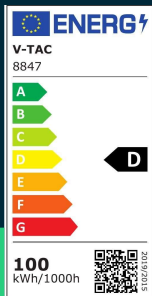

Projektor LED V-TAC 100W 135Lm/W SAMSUNG CHIP czarny VT-44101 6500K 11480lm 5 lat gwarancji

SKU 8847 EAN 3800170203372 VT-44101

Produkty powiązane (SKU): 8846, 232006, 232186, 232196

SPECYFIKACJA TECHNICZNA

Moc	100W	Materiał	Aluminium	Wydajność lm/W	115 lm/W
Strumień (lm)	11480 lm	Kolor obudowy	Czarny	ETIM	EC001959
Barwa światła	Zimna	Typ	PRO SERIES 135Lm/W	Kod CN	8539 52 00
Temperatura barwowa	6500K	Ściemnianie	NIE	EPREL	1541041
Kąt świecenia	115°	Klasa szczelności	IP65		
Napięcie	230V	Warunki pracy	-20st +45st		
Symbol	SKU 8847	Rozmiar	253.5x40x242.5mm		
Kod kreskowy EAN	3800170203372	Waga produktu	1,43		
Kod produktu	VT-44101	Objętość	0,003643		
Seria	PRO SERIES 135Lm/W	Długość (opak.)	256mm		
Klasa energetyczna	D	Szerokość (opak.)	45mm		
Trzonek	Oprawa zintegrowana LED	Wysokość (opak.)	246mm		
Typ modułu LED	SAMSUNG	Opakowanie zbiorcze	4		
Czas życia	25000g	Marka	V-TAC		
Napięcie wejściowe	AC:220-240V, 50Hz	Gwarancja	5 lat		
CRI	70+	Certyfikaty	CE, EMC, ROHS		

**Projektor LED V-TAC 100W 135Lm/W SAMSUNG CHIP
czarny VT-44101 6500K 11480lm 5 lat gwarancji**

SKU 8847 EAN 3800170203372 VT-44101

Produkty powiązane (SKU): 8846, 232006, 232186, 232196

Opis produktu

- Wysoka wydajność świetlna 135Lm/W
- SAMSUNG Chip
- 5 LAT Gwarancji
- Trwała konstrukcja z aluminium odporna na korozję
- IP65
- Całkowita skuteczność świetlna 135lm/W, strumień w podanym kącie rozsyłu podany w dokładnej specyfikacji