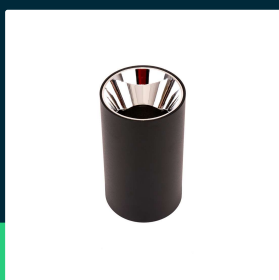

Oprawa sufitowa V-TAC GU10 okrągła natynkowa tuba czarny+ciemny chrom 80x140mm VT-882RD 3 lata gwarancji

SKU 8998 EAN 3800157659864 VT-882RD

Produkty powiązane (SKU): 8996

SPECYFIKACJA TECHNICZNA

Napięcie	230V	Szerokość (opak.)	85mm
Symbol	SKU 8998	Wysokość (opak.)	145mm
Kod kreskowy EAN	3800157659864	Opakowanie zbiorcze	50
Kod produktu	VT-882RD	Marka	V-TAC
Seria	Tuby i Kostki	Gwarancja	3 lata
Trzonek	GU10	Certyfikaty	CE, EMC, ROHS
Kształt	Okrągły	ETIM	ECO02892
Napięcie wejściowe	AC: 220-240V	Kod CN	8539 51 00
Materiał	Aluminium+PC		
Kolor obudowy	Czarny, Chrom		
Typ	Tuby i Kostki		
Klasa szczelności	IP20		
Rozmiar	80x140mm		
Waga produktu	0,28		
Objętość	0,00113		
Długość (opak.)	85mm		

Oprawa sufitowa V-TAC GU10 okrągła natynkowa tuba czarny+ciemny chrom 80x140mm VT-882RD 3 lata gwarancji

SKU 8998 EAN 3800157659864 VT-882RD

Produkty powiązane (SKU): 8996

Opis produktu

- Nowoczesna oprawa sufitowa na dowolne źródło GU10 lub GU5,3
- Dostępne kolory odbłyśnika - Białe, Czarny, Chrom, Złoty, Różowe Złoto
- Dostępne w odmianie okrągłej i kwadratowej
- 3 Lata Gwarancji
- Odpowiednie oprawki do mocowania żarówek GU10 lub GU5.3 dostępne oddzielnie