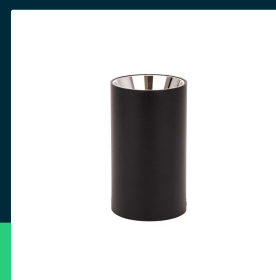

Oprawa sufitowa V-TAC GU10 okrągła natynkowa tuba czarny+ciemny chrom 80x140mm VT-882RD 3 lata gwarancji

SKU 8998 EAN 3800157659864 VT-882RD

Produkty powiązane (SKU): 8996

SPECYFIKACJA TECHNICZNA

Napięcie	230V	Szerokość (opak.)	85mm
Symbol	SKU 8998	Wysokość (opak.)	145mm
Kod kreskowy EAN	3800157659864	Opakowanie zbiorcze	50
Kod produktu	VT-882RD	Marka	V-TAC
Seria	Tuby i Kostki	Gwarancja	3 lata
Trzonek	GU10	Certyfikaty	CE, EMC, ROHS
Kształt	Okrągły	ETIM	ECO02892
Napięcie wejściowe	AC: 220-240V	Kod CN	8539 51 00
Materiał	Aluminium+PC		
Kolor obudowy	Czarny, Chrom		
Typ	Tuby i Kostki		
Klasa szczelności	IP20		
Rozmiar	80x140mm		
Waga produktu	0,28		
Objętość	0,00113		
Długość (opak.)	85mm		

Oprawa sufitowa V-TAC GU10 okrągła natynkowa tuba czarny+ciemny chrom 80x140mm VT-882RD 3 lata gwarancji

SKU 8998 EAN 3800157659864 VT-882RD

Produkty powiązane (SKU): 8996

Opis produktu

- Nowoczesna oprawa sufitowa na dowolne źródło GU10 lub GU5,3
- Dostępne kolory odbłyśnika - Białe, Czarny, Chrom, Złoty, Różowe Złoto
- Dostępne w odmianie okrągłej i kwadratowej
- 3 Lata Gwarancji
- Odpowiednie oprawki do mocowania żarówek GU10 lub GU5.3 dostępne oddzielnie