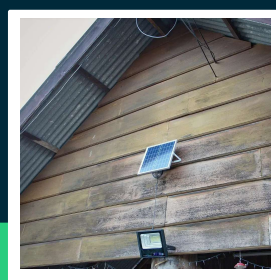

Projektor LED solarny V-TAC 12W czarny IP65 pilot timer VT-25W 6000K 550lm

SKU 94006 EAN 3800157645744 VT-25W

Produkty powiązane (SKU): 8573, 10405, 23018

SPECYFIKACJA TECHNICZNA

Moc	12W	Kolor obudowy	Czarny	Opakowanie zbiorcze	8
Strumień (lm)	550 lm	Typ	Solarny	Marka	V-TAC
Barwa światła	Zimna	Ściemnianie	TAK	Gwarancja	2 lata
Temperatura barwowa	6000K	Klasa szczelności	IP65	Certyfikaty	CE, EMC, ROHS
Kąt świecenia	120°	Czas ładowania	4g światłem słonecznym	Wydajność lm/W	45 lm/W
Napięcie	Solarne	Czas pracy	8 godzin	ETIM	EC000301
Symbol	SKU 94006	Pojemność baterii	5000 mAh	Kod CN	8539 52 00
Kod kreskowy EAN	3800157645744	Czas zapłonu	0.001s (natychmiast)		
Kod produktu	VT-25W	Warunki pracy	-20st +45st		
Trzonek	Oprawa zintegrowana LED	Rozmiar	205x50x170mm		
Typ modułu LED	SMD	Długość przewodu	5 metrów		
Czas życia	20000g	Waga produktu	1,867		
Napięcie wejściowe	3.2V DC; DC 6V Panel	Objętość	0,00532		
CRI	70+	Długość (opak.)	190mm		
Materiał	Aluminium	Szerokość (opak.)	80mm		
IK	IK06	Wysokość (opak.)	350mm		

**Projektor LED solarny V-TAC 12W czarny IP65 pilot timer
VT-25W 6000K 550lm**

SKU 94006 EAN 3800157645744 VT-25W

Produkty powiązane (SKU): 8573, 10405, 23018

Opis produktu

- Projektor solarny LED z zewnętrznym panelem słonecznym
- Panel Solarny o mocy 12W
- Pilot, funkcje AUTO, Timer
- Brak promieniowania UV i IR
- Natychmiastowy start i 100% światła
- Niska temperatura pracy
- Bezpośredni zamiennik tradycyjnych opraw