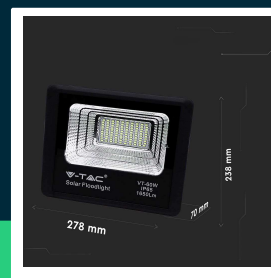

**Projektor LED solarny V-TAC 20W czarny IP65 pilot timer VT-60W 6000K 1650lm**

SKU 94010 EAN 3800157645768 VT-60W

Produkty powiązane (SKU): 8575, 10408, 10409

**SPECYFIKACJA TECHNICZNA**

Moc	20W	Kolor obudowy	Czarny	Opakowanie zbiorcze	5
Strumień (lm)	1650 lm	Typ	Solarny	Marka	V-TAC
Barwa światła	Zimna	Ściemnianie	TAK	Gwarancja	2 lata
Temperatura barwowa	6000K	Klasa szczelności	IP65	Certyfikaty	CE, EMC, ROHS
Kąt świecenia	120°	Czas ładowania	4g światłem słonecznym	Wydajność lm/W	85 lm/W
Napięcie	Solarne	Czas pracy	8 godzin	ETIM	EC000301
Symbol	SKU 94010	Pojemność baterii	10000 mAh	Kod CN	8539 52 00
Kod kreskowy EAN	3800157645768	Czas zapłonu	0.001s (natychmiast)		
Kod produktu	VT-60W	Warunki pracy	-20st +45st		
Trzonek	Oprawa zintegrowana LED	Rozmiar	278x70x238mm		
Typ modułu LED	SMD	Długość przewodu	5 metrów		
Czas życia	20000g	Waga produktu	3,538		
Napięcie wejściowe	3.2V DC; DC 6V Panel	Objętość	0,014256		
CRI	70+	Długość (opak.)	360mm		
Materiał	Aluminium	Szerokość (opak.)	110mm		
IK	IK06	Wysokość (opak.)	3600mm		

**Projektor LED solarny V-TAC 20W czarny IP65 pilot timer  
VT-60W 6000K 1650lm**

SKU 94010    EAN 3800157645768    VT-60W

Produkty powiązane (SKU): 8575, 10408, 10409

## Opis produktu

- Projektor solarny LED z zewnętrznym panelem słonecznym
- Panel Solarny o mocy 20W
- Pilot, funkcje AUTO, Timer
- Brak promieniowania UV i IR
- Natychmiastowy start i 100% światła
- Niska temperatura pracy
- Bezpośredni zamiennik tradycyjnych opraw