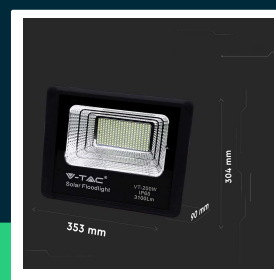

Projektor LED solarny V-TAC 40W czarny IP65 pilot timer VT-200W 6000K 3100lm

SKU 94026 EAN 3800157645782 VT-200W

Produkty powiązane (SKU): 8577, 10413, 10414

SPECYFIKACJA TECHNICZNA

Moc	40W	Kolor obudowy	Czarny	Opakowanie zbiorcze	2
Strumień (lm)	3100 lm	Typ	Solarny	Marka	V-TAC
Barwa światła	Zimna	Ściemnianie	TAK	Gwarancja	2 lata
Temperatura barwowa	6000K	Klasa szczelności	IP65	Certyfikaty	CE, EMC, ROHS
Kąt świecenia	120°	Czas ładowania	4g światłem słonecznym	Wydajność lm/W	80 lm/W
Napięcie	Solarne	Czas pracy	8 godzin	ETIM	EC000301
Symbol	SKU 94026	Pojemność baterii	20000 mAh	Kod CN	8539 52 00
Kod kreskowy EAN	3800157645782	Czas zapłonu	0.001s (natychmiast)		
Kod produktu	VT-200W	Warunki pracy	-20st +45st		
Trzonek	Oprawa zintegrowana LED	Rozmiar	353x90x304mm		
Typ modułu LED	SMD	Długość przewodu	5 metrów		
Czas życia	20000g	Waga produktu	6,75l		
Napięcie wejściowe	3.2V DC; DC 6V Panel	Objętość	0,02886		
CRI	70+	Długość (opak.)	370mm		
Materiał	Aluminium	Szerokość (opak.)	120mm		
IK	IK06	Wysokość (opak.)	650mm		

**Projektor LED solarny V-TAC 40W czarny IP65 pilot timer
VT-200W 6000K 3100lm**

SKU 94026 EAN 3800157645782 VT-200W

Produkty powiązane (SKU): 8577, 10413, 10414

Opis produktu

- Projektor solarny LED z zewnętrznym panelem słonecznym
- Panel Solarny o mocy 40W
- Pilot, funkcje AUTO, Timer
- Brak promieniowania UV i IR
- Natychmiastowy start i 100% światła
- Niska temperatura pracy
- Bezpośredni zamiennik tradycyjnych opraw