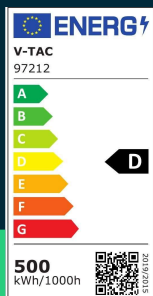

**Projektor LED V-TAC 500W czarny IP65 135lm/W
 VT-48500 6500K 67500lm**

SKU 97212 EAN 3800170210950 VT-48500

Produkty powiązane (SKU): 23089, 230896, 972126

SPECYFIKACJA TECHNICZNA

Moc	500W	CRI	70+	Wysokość (opak.)	145mm
Strumień (lm)	67500 lm	Materiał	Aluminium	Opakowanie zbiorcze	1
Barwa światła	Zimna	Kolor obudowy	Czarny	Marka	V-TAC
Temperatura barwowa	6500K	Typ	Oświetlenie zewnętrzne	Gwarancja	2 lata
Napięcie	230V	Ściemnianie	NIE	Certyfikaty	CE, EMC, ROHS
Symbol	SKU 97212	Klasa szczelności	IP65	Wydajność lm/W	135 lm/W
Kod kreskowy EAN	3800170210950	Czas zapłonu 100%	0.001s (natychmiast)	ETIM	EC001959
Kod produktu	VT-48500	Ilość cykli wł/wył	>15000	Kod CN	8539 52 00
Klasa energetyczna	D	Warunki pracy	-20st +45st	EPREL	1611954
Trzonek	Oprawa zintegrowana LED	Zgodność	Może pracować z czujnikami ruchu		
Typ modułu LED	SMD	Rozmiar	530x65x523mm		
Czas życia	25000g	Waga produktu	8,52		
Napięcie wejściowe	AC:220-240V, 50Hz	Objętość	0,0464		
Częstotliwość	50Hz	Długość (opak.)	600mm		
Współczynnik mocy	>0,9	Szerokość (opak.)	600mm		

**Projektor LED V-TAC 500W czarny IP65 135Lm/W
VT-48500 6500K 67500lm**

SKU 97212 EAN 3800170210950 VT-48500

Produkty powiązane (SKU): 23089, 230896, 972126

Opis produktu

- Projektor LED V-TAC wysokiej mocy
- Wysokowydajne chipy LED SMD
- Wysoka szczelność IP65
- Przewód 1m w zestawie
- Mocny i trwały korpus z aluminium
- Solidne śruby montażowe