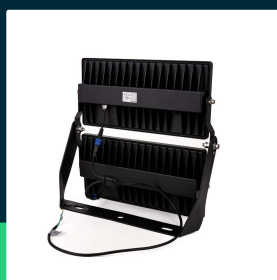

**Projektor LED V-TAC 500W czarny IP65 135lm/W
 VT-48500 6500K 67500lm**

SKU 97212 EAN 3800170210950 VT-48500

Produkty powiązane (SKU): 23089, 230896, 972126

SPECYFIKACJA TECHNICZNA

Moc	500W	CRI	70+	Wysokość (opak.)	145mm
Strumień (lm)	67500 lm	Materiał	Aluminium	Opakowanie zbiorcze	1
Barwa światła	Zimna	Kolor obudowy	Czarny	Marka	V-TAC
Temperatura barwowa	6500K	Typ	Oświetlenie zewnętrzne	Gwarancja	2 lata
Napięcie	230V	Ściemnianie	NIE	Certyfikaty	CE, EMC, ROHS
Symbol	SKU 97212	Klasa szczelności	IP65	Wydajność lm/W	135 lm/W
Kod kreskowy EAN	3800170210950	Czas zapłonu 100%	0.001s (natychmiast)	ETIM	EC001959
Kod produktu	VT-48500	Ilość cykli wł/wył	>15000	Kod CN	8539 52 00
Klasa energetyczna	D	Warunki pracy	-20st +45st	EPREL	1611954
Trzonek	Oprawa zintegrowana LED	Zgodność	Może pracować z czujnikami ruchu		
Typ modułu LED	SMD	Rozmiar	530x65x523mm		
Czas życia	25000g	Waga produktu	8,52		
Napięcie wejściowe	AC:220-240V, 50Hz	Objętość	0,0464		
Częstotliwość	50Hz	Długość (opak.)	600mm		
Współczynnik mocy	>0,9	Szerokość (opak.)	600mm		

**Projektor LED V-TAC 500W czarny IP65 135Lm/W
VT-48500 6500K 67500lm**

SKU 97212 EAN 3800170210950 VT-48500

Produkty powiązane (SKU): 23089, 230896, 972126

Opis produktu

- Projektor LED V-TAC wysokiej mocy
- Wysokowydajne chipy LED SMD
- Wysoka szczelność IP65
- Przewód 1m w zestawie
- Mocny i trwały korpus z aluminium
- Solidne śruby montażowe