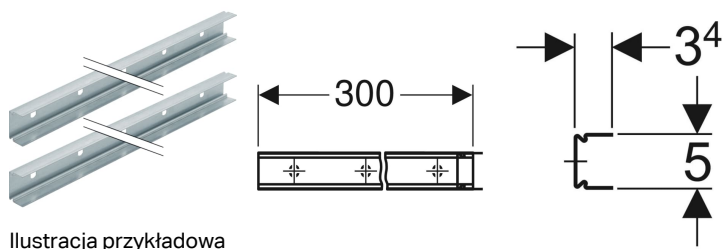

## Zestaw szyn systemowych Geberit Duofix

Ilustracja przykładowa

### Przeznaczenie

- Do wykonania ścianek systemowych Geberit Duofix na wysokość pomieszczenia
- Do wykonania ścianek systemowych Geberit Duofix o częściowej wysokości pomieszczenia

### Charakterystyka

- Ocynkowane
- Z elementami mocującymi

### Zakres dostawy

- 2 szt. w zestawie

Nr art.	B	H	T
111.878.00.1	300 cm	3.4 cm	5 cm