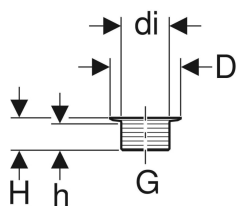

Zawór zestawu odpływowego Geberit z gwintem rurowym

Ilustracja przykładowa

Dane techniczne

Materiał

Mosiądz

Zakres dostawy

- Kratka

Nr art.	Kolor / powierzchnia	G	di, ø	D	H	h
152.301.21.1	Chrom błyszczący	1 1/2 "	40 mm	7 cm	3.5 cm	2.5 cm
152.901.21.1	Chrom błyszczący	1 1/2 "	40 mm	7 cm	4.5 cm	3.5 cm