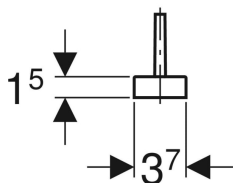

## Sitko wpustu Geberit

Ilustracja przykładowa

### Przeznaczenie

- Do zaworów zestawu odpływowego Geberit Rg 52 x 1/6"

### Charakterystyka

- Z sześcioma otworami  $\varnothing$  7 mm

Nr art.	Rg	GI
352.323.16.1	1/6"	52 mm