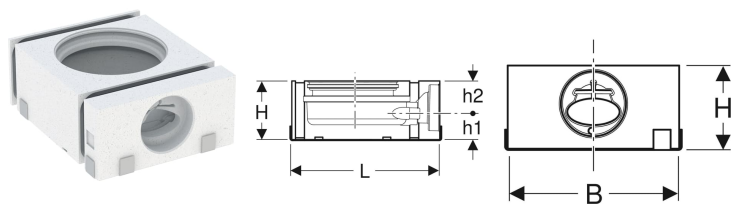

Izolacja przeciwwoszeniowa Geberit do wpustu Varino, pozioma, 13 x 13 cm

Ilustracja przykładowa

Charakterystyka

- Z zabezpieczeniem w postaci ramki montażowej Geberit do wpustów podłogowych

Zakres dostawy

- 2 półskorupy ze styropianu
- 2 łączniki kablowe
- Kołnierz mocujący skręcany

Nr art.	L	B	H	h1	h2
388.118.00.1	24.6 cm	20 cm	9.7 cm	4.4 cm	5.3 cm

Akcesoria

- Ramka montażowa Geberit do wpustów podłogowych