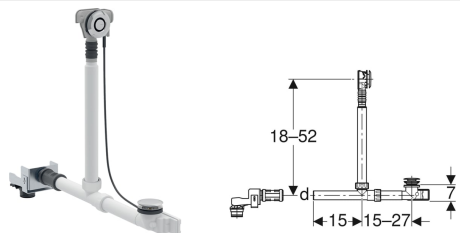

Przyłącze wannowe Geberit do odpływu ściennego do natrysku

Ilustracja przykładowa

Przeznaczenie

- Do przyłączania wanny do odpływu ściennego Geberit do pryszniców
- Do płytek ściennych i podłogowych o grubości do 16 mm

Charakterystyka

- Króciec odpływowy \varnothing 40 mm

Zakres dostawy

- Zestaw odpływowo-przelewowy z przelewem, chromowany
- Zawór zestawu odpływowego \varnothing 52 mm
- Zestaw przyłączeniowy
- Elementy mocujące

Nr art.	DN	d, \varnothing
154.246.00.6	40	40 mm