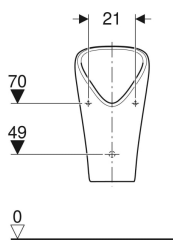

**Pisuar Geberit Narva, bezwodny, odpływ do tyłu lub w dół**

Ilustracja przykładowa

**Przeznaczenie**

- Do pracy bez wody

**Charakterystyka**

- Wiszący
- Bezkołnierzowy

**Zakres dostawy**

- Pisuar
- Zestaw odpływowy
- Klucz montażowy do zestawu odpływowego

Nr art.	Kolor / powierzchnia	B	H	T	Odpływ	Znacznik
501.657.00.8	Biały / KeraTect	33 cm	60 cm	30 cm	Do tyłu	Nie