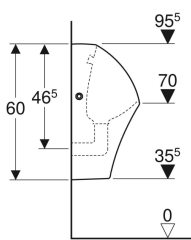

**Pisuar Geberit Narva, bezwodny, odpływ do tyłu lub w dół**

Ilustracja przykładowa

**Przeznaczenie**

- Do pracy bez wody

**Charakterystyka**

- Wiszący
- Bezkołnierzowy

**Zakres dostawy**

- Pisuar
- Zestaw odpływowy
- Klucz montażowy do zestawu odpływowego

Nr art.	Kolor / powierzchnia	B	H	T	Odpływ	Znacznik
501.657.00.8	Biały / KeraTect	33 cm	60 cm	30 cm	Do tyłu	Nie