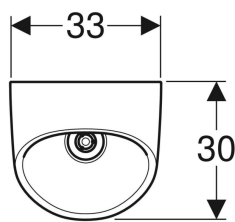

**Pisuar Geberit Narva, bezwodny, odpływ do tyłu lub w dół**

Ilustracja przykładowa

**Przeznaczenie**

- Do pracy bez wody

**Charakterystyka**

- Wiszący
- Bezkołnierzowy

**Zakres dostawy**

- Pisuar
- Zestaw odpływowy
- Klucz montażowy do zestawu odpływowego

Nr art.	Kolor / powierzchnia	B	H	T	Odpływ	Znacznik
501.657.00.8	Biały / KeraTect	33 cm	60 cm	30 cm	Do tyłu	Nie