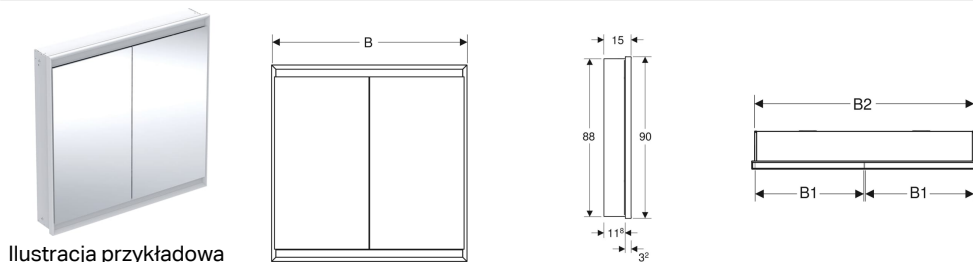

Szafka z lustrem Geberit ONE z ComfortLight i dwojgiem drzwi, montaż podtynkowy, wysokość 90 cm

Ilustracja przykładowa

Przeznaczenie

- Do montażu podtynkowego

Charakterystyka

- Z ComfortLight
- Oświetlenie LED
- Oświetlenie pośrednie
- Oświetlenie wewnętrzne
- Płynna regulacja oświetlenia od światła orientacyjnego do światła dziennego
- Funkcje uruchamiane przez czujnik dotykowy
- Sterowanie kompatybilne z DALI
- Kompatybilny z aplikacją Geberit Home
- Okno czasowe z pożądanym natężeniem światła regulowane indywidualnie za pomocą aplikacji Geberit Home
- Z dwoma drzwiami
- Drzwi dwustronnie lustrzane
- Z dwoma gniazdkami elektrycznymi

Zakres dostawy

- 3 szklane półki
- Zaślepka lewego lub prawego gniazdko elektrycznego

- Element montażowy

Zamawiane oddzielnie

- Skrzynka montażowa do szafki z lustrem Geberit ONE, wysokość 90 cm

Nr art.	Kolor / powierzchnia	B	B1	B2	H	H1	T	T1	T2	Klasa ochrony	Pobór mocy	Gniazdko elektryczne	Strumień świetlny (maks. / góra/dół)
505.802.00.1	Aluminium anodyzowane	75 cm	36 cm	73 cm	90 cm	88 cm	15 cm	11.8 cm	3.2 cm	I	75 W	CEE 7/3 (Schuko)	4165 / 3248 / 917 lm
505.802.00.2	Biały / Aluminium malowane proszkowo	75 cm	36 cm	73 cm	90 cm	88 cm	15 cm	11.8 cm	3.2 cm	I	75 W	CEE 7/3 (Schuko)	4165 / 3248 / 917 lm
505.802.00.7	Czarny mat / Aluminium malowane proszkowo	75 cm	36 cm	73 cm	90 cm	88 cm	15 cm	11.8 cm	3.2 cm	I	75 W	CEE 7/3 (Schuko)	4165 / 3248 / 917 lm
505.803.00.1	Aluminium anodyzowane	90 cm	43.5 cm	88 cm	90 cm	88 cm	15 cm	11.8 cm	3.2 cm	I	90 W	CEE 7/3 (Schuko)	5058 / 3944 / 1114 lm
505.803.00.2	Biały / Aluminium malowane proszkowo	90 cm	43.5 cm	88 cm	90 cm	88 cm	15 cm	11.8 cm	3.2 cm	I	90 W	CEE 7/3 (Schuko)	5058 / 3944 / 1114 lm