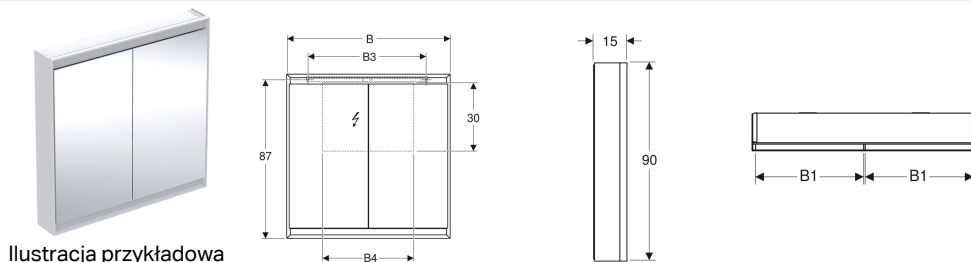

Szafka z lustrem Geberit ONE z ComfortLight i dwójgciem drzwi, montaż natynkowy, wysokość 90 cm

Ilustracja przykładowa

Charakterystyka

- Z ComfortLight
- Oświetlenie LED
- Oświetlenie pośrednie
- Oświetlenie wewnętrzne
- Płynna regulacja oświetlenia od światła orientacyjnego do światła dziennego
- Funkcje uruchamiane przez czujnik dotykowy
- Sterowanie kompatybilne z DALI
- Kompatybilny z aplikacją Geberit Home
- Okno czasowe z pożądanym natężeniem światła regulowane indywidualnie za pomocą aplikacji Geberit Home
- Z dwoma drzwiami
- Drzwi dwustronnie lustrzane
- Z dwoma gniaздkami elektrycznymi
- Gniazdko elektryczne zamontowane wewnątrz u góry po lewej i prawej stronie

- Szklane półki z możliwością płynnej regulacji

Dane techniczne

Stopień ochrony	IP44
Napięcie znamionowe	230 V AC
Napięcie robocze	24 V DC
Częstotliwość sieciowa	50 Hz
Materiał	Aluminium
Klasa efektywności energetycznej źródła światła	E
Kolor podświetlenia	2200–4000 K
Maks. okres użytkowania oświetlenia LED	72000 h
Metoda pomiaru	L80B10
Indeks odwzorowania kolorów	90
Odchylenie standardowe dopasowania kolorów	3 SDCM