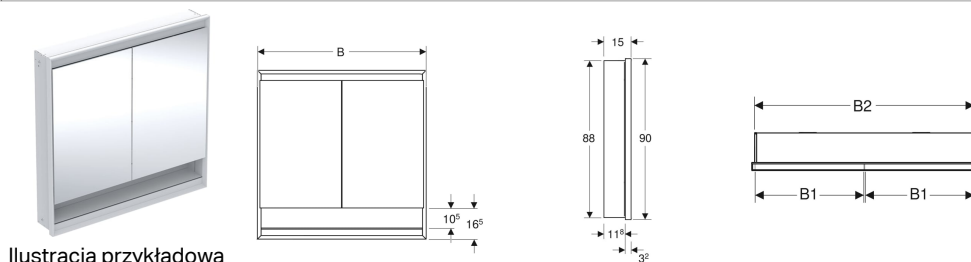

## Szafka z lustrem Geberit ONE z wnęką i ComfortLight, z dwoma drzwiami, montaż podtynkowy, wysokość 90 cm

Ilustracja przykładowa

### Przeznaczenie

- Do montażu podtynkowego

- Gniazdka elektryczne zamontowane wewnątrz u góry po lewej i prawej stronie
- Szklane półki z możliwością płynnej regulacji

### Zamawiane oddzielnie

- Skrzynka montażowa do szafki z lustrem Geberit ONE, wysokość 90 cm

Nr art.	Kolor / powierzchnia	B	B1	B2	H	H1	H2	T	T1	T2	Klasa ochrony	Pobór mocy	Gniazdko elektryczne	Strumień świetlny (maks./góra/dół)
505.822.00.1	Aluminium anodyzowane	75 cm	36 cm	73 cm	90 cm	88 cm	10.5 cm	15 cm	11.8 cm	3.2 cm	I	75 W	CEE 7/3 (Schuko)	4165 / 3248 / 917 lm
505.822.00.2	Biały / Aluminium malowane proszkowo	75 cm	36 cm	73 cm	90 cm	88 cm	10.5 cm	15 cm	11.8 cm	3.2 cm	I	75 W	CEE 7/3 (Schuko)	4165 / 3248 / 917 lm
505.822.00.7	Czarny mat / Aluminium malowane proszkowo	75 cm	36 cm	73 cm	90 cm	88 cm	10.5 cm	15 cm	11.8 cm	3.2 cm	I	75 W	CEE 7/3 (Schuko)	4165 / 3248 / 917 lm
505.823.00.1	Aluminium anodyzowane	90 cm	43.5 cm	88 cm	90 cm	88 cm	10.5 cm	15 cm	11.8 cm	3.2 cm	I	90 W	CEE 7/3 (Schuko)	5058 / 3944 / 1114 lm