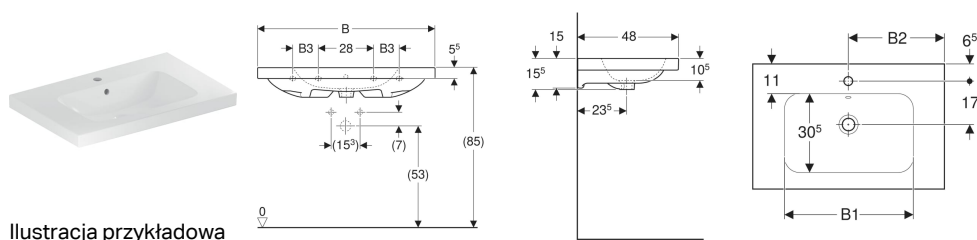

Umywalka Geberit iCon Light z powierzchnią odkładczą

Ilustracja przykładowa

Charakterystyka

- Możliwość osadzenia w blacie

Dane techniczne

Materiał

Ceramika sanitarna

Nr art.	Mix & Match	Kolor / powierzchnia	Otwór na baterię	Przelew	B	B1	B2	B3	Szerokość szafki pod umywalkę	H	T	Punkty mocowania
501.839.00.1	Tak	Biały	Na środku	Widoczny	75 cm	52 cm	37.5 cm		74 cm	15.5 cm	48 cm	2
501.839.00.2	Tak	Biały / KeraTect	Na środku	Widoczny	75 cm	52 cm	37.5 cm		74 cm	15.5 cm	48 cm	2
501.839.00.3 * Tak	Tak	Biały	Bez	Widoczny	75 cm	52 cm	37.5 cm		74 cm	15.5 cm	48 cm	2
501.839.00.4 * Tak	Tak	Biały / KeraTect	Bez	Widoczny	75 cm	52 cm	37.5 cm		74 cm	15.5 cm	48 cm	2
501.839.00.5 * Tak	Tak	Biały	Na środku	Bez	75 cm	52 cm	37.5 cm		74 cm	15.5 cm	48 cm	2
501.839.00.6 * Tak	Tak	Biały / KeraTect	Na środku	Bez	75 cm	52 cm	37.5 cm		74 cm	15.5 cm	48 cm	2
501.839.00.7 * Tak	Tak	Biały	Bez	Bez	75 cm	52 cm	37.5 cm		74 cm	15.5 cm	48 cm	2
501.839.00.8 * Tak	Tak	Biały / KeraTect	Bez	Bez	75 cm	52 cm	37.5 cm		74 cm	15.5 cm	48 cm	2
501.840.00.1	Tak	Biały	Na środku	Widoczny	90 cm	54 cm	45 cm	13 cm	88.8 cm	16 cm	48 cm	4
501.840.00.2	Tak	Biały / KeraTect	Na środku	Widoczny	90 cm	54 cm	45 cm	13 cm	88.8 cm	16 cm	48 cm	4
501.840.00.3 * Tak	Tak	Biały	Bez	Widoczny	90 cm	54 cm	45 cm	13 cm	88.8 cm	16 cm	48 cm	4
501.840.00.4 * Tak	Tak	Biały / KeraTect	Bez	Widoczny	90 cm	54 cm	45 cm	13 cm	88.8 cm	16 cm	48 cm	4
501.840.00.5 * Tak	Tak	Biały	Na środku	Bez	90 cm	54 cm	45 cm	13 cm	88.8 cm	16 cm	48 cm	4
501.840.00.6 * Tak	Tak	Biały / KeraTect	Na środku	Bez	90 cm	54 cm	45 cm	13 cm	88.8 cm	16 cm	48 cm	4
501.840.00.7 * Tak	Tak	Biały	Bez	Bez	90 cm	54 cm	45 cm	13 cm	88.8 cm	16 cm	48 cm	4
501.840.00.8 * Tak	Tak	Biały / KeraTect	Bez	Bez	90 cm	54 cm	45 cm	13 cm	88.8 cm	16 cm	48 cm	4