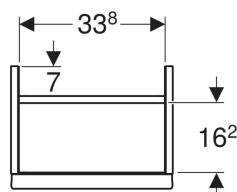

Charakterystyka

- Certyfikat FSC™ C134279
- Wiszący
- Z jednymi drzwiami
- Drzwi z mechanizmem cichego domykania
- Możliwość podziału na pomieszczenia serwisowe

- Uchwyt do otwierania
- Wymienny uchwyt
- Wilgocioodporny
- Dostarczany wstępnie zmontowany

Dane techniczne

Materiał | Sprasowana trójwarstwowa płyta wiórowa

Zakres dostawy

- Szafka pod umywalkę kompaktową

- Elementy mocujące

Nr art.	Kolor / powierzchnia	B	Szerokość umywalki	H	T	Drzwi
502.301.01.1	Korpus i front: biały / lakierowany na wysoki połysk Uchwyt: biały / powlekany proszkowo, matowy	37 cm	38 cm	41.5 cm	27.9 cm	Zawias po lewej
502.301.01.2	Korpus i front: biały / lakierowany na wysoki połysk Uchwyt: chromowany z połyskiem	37 cm	38 cm	41.5 cm	27.9 cm	Zawias po lewej
502.301.01.3 *	Korpus i front: biały / lakierowany matowy Uchwyt: biały / powlekany proszkowo, matowy	37 cm	38 cm	41.5 cm	27.9 cm	Zawias po lewej
502.301.JH.1	Korpus i front: dąb / melaminowa struktura drewna Uchwyt: lava / malowany proszkowo, matowy	37 cm	38 cm	41.5 cm	27.9 cm	Zawias po lewej
502.301.JK.1	Korpus i front: lava / lakierowany matowy Uchwyt: lava / malowany proszkowo, matowy	37 cm	38 cm	41.5 cm	27.9 cm	Zawias po lewej
502.301.JL.1 *	Korpus i front: szary piaskowy / lakierowany, wysoki połysk Uchwyt: szary piaskowy / malowany proszkowo, matowy	37 cm	38 cm	41.5 cm	27.9 cm	Zawias po lewej
502.301.JR.1 *	Korpus i front: orzech hickory / melaminowa struktura drewna Uchwyt: lava / malowany proszkowo, matowy	37 cm	38 cm	41.5 cm	27.9 cm	Zawias po lewej
502.300.01.1	Korpus i front: biały / lakierowany na wysoki połysk Uchwyt: biały / powlekany proszkowo, matowy	37 cm	38 cm	41.5 cm	27.9 cm	Zawias po prawej
502.300.01.2	Korpus i front: biały / lakierowany na wysoki połysk Uchwyt: chromowany z połyskiem	37 cm	38 cm	41.5 cm	27.9 cm	Zawias po prawej
502.300.01.3 *	Korpus i front: biały / lakierowany matowy Uchwyt: biały / powlekany proszkowo, matowy	37 cm	38 cm	41.5 cm	27.9 cm	Zawias po prawej
502.300.JH.1	Korpus i front: dąb / melaminowa struktura drewna Uchwyt: lava / malowany proszkowo, matowy	37 cm	38 cm	41.5 cm	27.9 cm	Zawias po prawej
502.300.JK.1	Korpus i front: lava / lakierowany matowy Uchwyt: lava / malowany proszkowo, matowy	37 cm	38 cm	41.5 cm	27.9 cm	Zawias po prawej
502.300.JL.1 *	Korpus i front: szary piaskowy / lakierowany, wysoki połysk Uchwyt: szary piaskowy / malowany proszkowo, matowy	37 cm	38 cm	41.5 cm	27.9 cm	Zawias po prawej
502.300.JR.1 *	Korpus i front: orzech hickory / melaminowa struktura drewna Uchwyt: lava / malowany proszkowo, matowy	37 cm	38 cm	41.5 cm	27.9 cm	Zawias po prawej