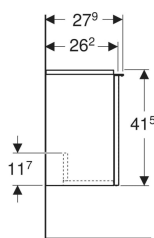

Charakterystyka

- Certyfikat FSC™ C134279
- Wiszący
- Z jednymi drzwiami
- Drzwi z mechanizmem cichego domykania
- Możliwość podziału na pomieszczenia serwisowe

- Uchwyt do otwierania
- Wymienny uchwyt
- Wilgocioodporny
- Dostarczany wstępnie zmontowany

Dane techniczne

Materiał | Sprasowana trójwarstwowa płyta wiórowa

Zakres dostawy

- Szafka pod umywalkę kompaktową

- Elementy mocujące

Nr art.	Kolor / powierzchnia	B	Szerokość umywalki	H	T	Drzwi
502.301.01.1	Korpus i front: biały / lakierowany na wysoki połysk Uchwyt: biały / powlekany proszkowo, matowy	37 cm	38 cm	41.5 cm	27.9 cm	Zawias po lewej
502.301.01.2	Korpus i front: biały / lakierowany na wysoki połysk Uchwyt: chromowany z połyskiem	37 cm	38 cm	41.5 cm	27.9 cm	Zawias po lewej
502.301.01.3 *	Korpus i front: biały / lakierowany matowy Uchwyt: biały / powlekany proszkowo, matowy	37 cm	38 cm	41.5 cm	27.9 cm	Zawias po lewej
502.301.JH.1	Korpus i front: dąb / melaminowa struktura drewna Uchwyt: lava / malowany proszkowo, matowy	37 cm	38 cm	41.5 cm	27.9 cm	Zawias po lewej
502.301.JK.1	Korpus i front: lava / lakierowany matowy Uchwyt: lava / malowany proszkowo, matowy	37 cm	38 cm	41.5 cm	27.9 cm	Zawias po lewej
502.301.JL.1 *	Korpus i front: szary piaskowy / lakierowany, wysoki połysk Uchwyt: szary piaskowy / malowany proszkowo, matowy	37 cm	38 cm	41.5 cm	27.9 cm	Zawias po lewej
502.301.JR.1 *	Korpus i front: orzech hickory / melaminowa struktura drewna Uchwyt: lava / malowany proszkowo, matowy	37 cm	38 cm	41.5 cm	27.9 cm	Zawias po lewej
502.300.01.1	Korpus i front: biały / lakierowany na wysoki połysk Uchwyt: biały / powlekany proszkowo, matowy	37 cm	38 cm	41.5 cm	27.9 cm	Zawias po prawej
502.300.01.2	Korpus i front: biały / lakierowany na wysoki połysk Uchwyt: chromowany z połyskiem	37 cm	38 cm	41.5 cm	27.9 cm	Zawias po prawej
502.300.01.3 *	Korpus i front: biały / lakierowany matowy Uchwyt: biały / powlekany proszkowo, matowy	37 cm	38 cm	41.5 cm	27.9 cm	Zawias po prawej
502.300.JH.1	Korpus i front: dąb / melaminowa struktura drewna Uchwyt: lava / malowany proszkowo, matowy	37 cm	38 cm	41.5 cm	27.9 cm	Zawias po prawej
502.300.JK.1	Korpus i front: lava / lakierowany matowy Uchwyt: lava / malowany proszkowo, matowy	37 cm	38 cm	41.5 cm	27.9 cm	Zawias po prawej
502.300.JL.1 *	Korpus i front: szary piaskowy / lakierowany, wysoki połysk Uchwyt: szary piaskowy / malowany proszkowo, matowy	37 cm	38 cm	41.5 cm	27.9 cm	Zawias po prawej
502.300.JR.1 *	Korpus i front: orzech hickory / melaminowa struktura drewna Uchwyt: lava / malowany proszkowo, matowy	37 cm	38 cm	41.5 cm	27.9 cm	Zawias po prawej