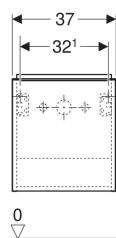

Charakterystyka

- Certyfikat FSC™ C134279
- Wiszący
- Z jednymi drzwiami
- Drzwi z mechanizmem cichego domykania
- Możliwość podziału na pomieszczenia serwisowe

- Uchwyt do otwierania
- Wymienny uchwyt
- Wilgocioodporny
- Dostarczany wstępnie zmontowany

Dane techniczne

Materiał | Sprasowana trójwarstwowa płyta wiórowa

Zakres dostawy

- Szafka pod umywalkę kompaktową

- Elementy mocujące

Nr art.	Kolor / powierzchnia	B	Szerokość umywalki	H	T	Drzwi
502.301.01.1	Korpus i front: biały / lakierowany na wysoki połysk Uchwyt: biały / powlekany proszkowo, matowy	37 cm	38 cm	41.5 cm	27.9 cm	Zawias po lewej
502.301.01.2	Korpus i front: biały / lakierowany na wysoki połysk Uchwyt: chromowany z połyskiem	37 cm	38 cm	41.5 cm	27.9 cm	Zawias po lewej
502.301.01.3 *	Korpus i front: biały / lakierowany matowy Uchwyt: biały / powlekany proszkowo, matowy	37 cm	38 cm	41.5 cm	27.9 cm	Zawias po lewej
502.301.JH.1	Korpus i front: dąb / melaminowa struktura drewna Uchwyt: lava / malowany proszkowo, matowy	37 cm	38 cm	41.5 cm	27.9 cm	Zawias po lewej
502.301.JK.1	Korpus i front: lava / lakierowany matowy Uchwyt: lava / malowany proszkowo, matowy	37 cm	38 cm	41.5 cm	27.9 cm	Zawias po lewej
502.301.JL.1 *	Korpus i front: szary piaskowy / lakierowany, wysoki połysk Uchwyt: szary piaskowy / malowany proszkowo, matowy	37 cm	38 cm	41.5 cm	27.9 cm	Zawias po lewej
502.301.JR.1 *	Korpus i front: orzech hickory / melaminowa struktura drewna Uchwyt: lava / malowany proszkowo, matowy	37 cm	38 cm	41.5 cm	27.9 cm	Zawias po lewej
502.300.01.1	Korpus i front: biały / lakierowany na wysoki połysk Uchwyt: biały / powlekany proszkowo, matowy	37 cm	38 cm	41.5 cm	27.9 cm	Zawias po prawej
502.300.01.2	Korpus i front: biały / lakierowany na wysoki połysk Uchwyt: chromowany z połyskiem	37 cm	38 cm	41.5 cm	27.9 cm	Zawias po prawej
502.300.01.3 *	Korpus i front: biały / lakierowany matowy Uchwyt: biały / powlekany proszkowo, matowy	37 cm	38 cm	41.5 cm	27.9 cm	Zawias po prawej
502.300.JH.1	Korpus i front: dąb / melaminowa struktura drewna Uchwyt: lava / malowany proszkowo, matowy	37 cm	38 cm	41.5 cm	27.9 cm	Zawias po prawej
502.300.JK.1	Korpus i front: lava / lakierowany matowy Uchwyt: lava / malowany proszkowo, matowy	37 cm	38 cm	41.5 cm	27.9 cm	Zawias po prawej
502.300.JL.1 *	Korpus i front: szary piaskowy / lakierowany, wysoki połysk Uchwyt: szary piaskowy / malowany proszkowo, matowy	37 cm	38 cm	41.5 cm	27.9 cm	Zawias po prawej
502.300.JR.1 *	Korpus i front: orzech hickory / melaminowa struktura drewna Uchwyt: lava / malowany proszkowo, matowy	37 cm	38 cm	41.5 cm	27.9 cm	Zawias po prawej