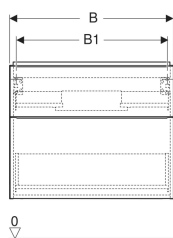

Charakterystyka

- Certyfikat FSC™ C134279
- Wiszący
- Z dwoma szufladami
- Uchwyt do otwierania
- Wymienny uchwyt
- Szuflada z mechanizmem cichego domykania

- Szuflada bez otworu na syfon
- Wilgocioodporny
- Dostarczany wstępnie zmontowany

Dane techniczne

Materiał	Sprasowana trójwarstwowa płyta wiórowa
Maks. obciążenie szuflady	30 kg

Zakres dostawy

- Szafka pod umywalkę
- Elementy mocujące

Nr art.	Mix & Match	Kolor / powierzchnia	B	B1	B2	Szerokość umywalki	H	T
502.303.01.1	Tak	Korpus i front: biały / lakierowany na wysoki połysk Uchwyt: biały / powlekany proszkowo, matowy	59.2 cm	53.8 cm	51.7 cm	60 cm	61.5 cm	47.6 cm
502.303.01.2	Tak	Korpus i front: biały / lakierowany na wysoki połysk Uchwyt: chromowany z połyskiem	59.2 cm	53.8 cm	51.7 cm	60 cm	61.5 cm	47.6 cm
502.303.01.3 *	Tak	Korpus i front: biały / lakierowany matowy Uchwyt: biały / powlekany proszkowo, matowy	59.2 cm	53.8 cm	51.7 cm	60 cm	61.5 cm	47.6 cm
502.303.JH.1	Tak	Korpus i front: dąb / melaminowa struktura drewna Uchwyt: lava / malowany proszkowo, matowy	59.2 cm	53.8 cm	51.7 cm	60 cm	61.5 cm	47.6 cm
502.303.JK.1	Tak	Korpus i front: lava / lakierowany matowy Uchwyt: lava / malowany proszkowo, matowy	59.2 cm	53.8 cm	51.7 cm	60 cm	61.5 cm	47.6 cm
502.303.JL.1 *	Tak	Korpus i front: szary piaskowy / lakierowany, wysoki połysk Uchwyt: szary piaskowy / malowany proszkowo, matowy	59.2 cm	53.8 cm	51.7 cm	60 cm	61.5 cm	47.6 cm
502.303.JR.1 *	Tak	Korpus i front: orzech hickory / melaminowa struktura drewna Uchwyt: lava / malowany proszkowo, matowy	59.2 cm	53.8 cm	51.7 cm	60 cm	61.5 cm	47.6 cm
502.304.01.1	Tak	Korpus i front: biały / lakierowany na wysoki połysk Uchwyt: biały / powlekany proszkowo, matowy	74 cm	68.6 cm	66.5 cm	75 cm	61.5 cm	47.6 cm
502.304.01.2	Tak	Korpus i front: biały / lakierowany na wysoki połysk Uchwyt: chromowany z połyskiem	74 cm	68.6 cm	66.5 cm	75 cm	61.5 cm	47.6 cm
502.304.01.3 *	Tak	Korpus i front: biały / lakierowany matowy Uchwyt: biały / powlekany proszkowo, matowy	74 cm	68.6 cm	66.5 cm	75 cm	61.5 cm	47.6 cm