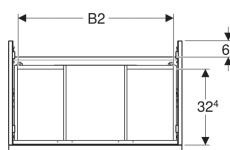

Charakterystyka

- Certyfikat FSC™ C134279
- Wiszący
- Z dwoma szufladami
- Uchwyt do otwierania
- Wymienny uchwyt
- Szuflada z mechanizmem cichego domykania

- Szuflada bez otworu na syfon
- Wilgocioodporny
- Dostarczany wstępnie zmontowany

Dane techniczne

Materiał	Sprasowana trójwarstwowa płyta wiórowa
Maks. obciążenie szuflady	30 kg

Zakres dostawy

- Szafka pod umywalkę
- Elementy mocujące

Nr art.	Mix & Match	Kolor / powierzchnia	B	B1	B2	Szerokość umywalki	H	T
502.303.01.1	Tak	Korpus i front: biały / lakierowany na wysoki połysk Uchwyt: biały / powlekany proszkowo, matowy	59.2 cm	53.8 cm	51.7 cm	60 cm	61.5 cm	47.6 cm
502.303.01.2	Tak	Korpus i front: biały / lakierowany na wysoki połysk Uchwyt: chromowany z połyskiem	59.2 cm	53.8 cm	51.7 cm	60 cm	61.5 cm	47.6 cm
502.303.01.3 *	Tak	Korpus i front: biały / lakierowany matowy Uchwyt: biały / powlekany proszkowo, matowy	59.2 cm	53.8 cm	51.7 cm	60 cm	61.5 cm	47.6 cm
502.303.JH.1	Tak	Korpus i front: dąb / melaminowa struktura drewna Uchwyt: lava / malowany proszkowo, matowy	59.2 cm	53.8 cm	51.7 cm	60 cm	61.5 cm	47.6 cm
502.303.JK.1	Tak	Korpus i front: lava / lakierowany matowy Uchwyt: lava / malowany proszkowo, matowy	59.2 cm	53.8 cm	51.7 cm	60 cm	61.5 cm	47.6 cm
502.303.JL.1 *	Tak	Korpus i front: szary piaskowy / lakierowany, wysoki połysk Uchwyt: szary piaskowy / malowany proszkowo, matowy	59.2 cm	53.8 cm	51.7 cm	60 cm	61.5 cm	47.6 cm
502.303.JR.1 *	Tak	Korpus i front: orzech hickory / melaminowa struktura drewna Uchwyt: lava / malowany proszkowo, matowy	59.2 cm	53.8 cm	51.7 cm	60 cm	61.5 cm	47.6 cm
502.304.01.1	Tak	Korpus i front: biały / lakierowany na wysoki połysk Uchwyt: biały / powlekany proszkowo, matowy	74 cm	68.6 cm	66.5 cm	75 cm	61.5 cm	47.6 cm
502.304.01.2	Tak	Korpus i front: biały / lakierowany na wysoki połysk Uchwyt: chromowany z połyskiem	74 cm	68.6 cm	66.5 cm	75 cm	61.5 cm	47.6 cm
502.304.01.3 *	Tak	Korpus i front: biały / lakierowany matowy Uchwyt: biały / powlekany proszkowo, matowy	74 cm	68.6 cm	66.5 cm	75 cm	61.5 cm	47.6 cm