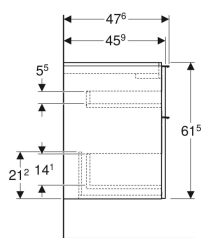

Charakterystyka

- Certyfikat FSC™ C134279
- Wiszący
- Z dwoma szufladami
- Uchwyt do otwierania
- Wymienny uchwyt
- Szuflada z mechanizmem cichego domykania

- Szuflada bez otworu na syfon
- Wilgocioodporny
- Dostarczany wstępnie zmontowany

Dane techniczne

Materiał	Sprasowana trójwarstwowa płyta wiórowa
Maks. obciążenie szuflady	30 kg

Zakres dostawy

- Szafka pod umywalkę
- Elementy mocujące

Nr art.	Mix & Match	Kolor / powierzchnia	B	B1	B2	Szerokość umywalki	H	T
502.303.01.1	Tak	Korpus i front: biały / lakierowany na wysoki połysk Uchwyt: biały / powlekany proszkowo, matowy	59.2 cm	53.8 cm	51.7 cm	60 cm	61.5 cm	47.6 cm
502.303.01.2	Tak	Korpus i front: biały / lakierowany na wysoki połysk Uchwyt: chromowany z połyskiem	59.2 cm	53.8 cm	51.7 cm	60 cm	61.5 cm	47.6 cm
502.303.01.3 *	Tak	Korpus i front: biały / lakierowany matowy Uchwyt: biały / powlekany proszkowo, matowy	59.2 cm	53.8 cm	51.7 cm	60 cm	61.5 cm	47.6 cm
502.303.JH.1	Tak	Korpus i front: dąb / melaminowa struktura drewna Uchwyt: lava / malowany proszkowo, matowy	59.2 cm	53.8 cm	51.7 cm	60 cm	61.5 cm	47.6 cm
502.303.JK.1	Tak	Korpus i front: lava / lakierowany matowy Uchwyt: lava / malowany proszkowo, matowy	59.2 cm	53.8 cm	51.7 cm	60 cm	61.5 cm	47.6 cm
502.303.JL.1 *	Tak	Korpus i front: szary piaskowy / lakierowany, wysoki połysk Uchwyt: szary piaskowy / malowany proszkowo, matowy	59.2 cm	53.8 cm	51.7 cm	60 cm	61.5 cm	47.6 cm
502.303.JR.1 *	Tak	Korpus i front: orzech hickory / melaminowa struktura drewna Uchwyt: lava / malowany proszkowo, matowy	59.2 cm	53.8 cm	51.7 cm	60 cm	61.5 cm	47.6 cm
502.304.01.1	Tak	Korpus i front: biały / lakierowany na wysoki połysk Uchwyt: biały / powlekany proszkowo, matowy	74 cm	68.6 cm	66.5 cm	75 cm	61.5 cm	47.6 cm
502.304.01.2	Tak	Korpus i front: biały / lakierowany na wysoki połysk Uchwyt: chromowany z połyskiem	74 cm	68.6 cm	66.5 cm	75 cm	61.5 cm	47.6 cm
502.304.01.3 *	Tak	Korpus i front: biały / lakierowany matowy Uchwyt: biały / powlekany proszkowo, matowy	74 cm	68.6 cm	66.5 cm	75 cm	61.5 cm	47.6 cm