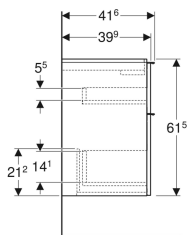

Charakterystyka

- Certyfikat FSC™ C134279
- Wiszący
- Z dwoma szufladami
- Uchwyt do otwierania
- Wymienny uchwyt
- Szuflada z mechanizmem cichego domykania
- Szuflada bez otworu na syfon

- Krótka
- Wilgocioodporny
- Dostarczany wstępnie zmontowany

Dane techniczne

Materiał	Sprasowana trójwarstwowa płyta wiórowa
Maks. obciążenie szuflady	30 kg

Zakres dostawy

- Szafka pod umywalkę
- Elementy mocujące

Nr art.	Kolor / powierzchnia	B	B1	B2	Szerokość umywalki	H	T
502.307.01.1	Korpus i front: biały / lakierowany na wysoki połysk Uchwyt: biały / powlekany proszkowo, matowy	59.2 cm	53.8 cm	51.7 cm	60 cm	61.5 cm	41.6 cm
502.307.01.2	Korpus i front: biały / lakierowany na wysoki połysk Uchwyt: chromowany z połyskiem	59.2 cm	53.8 cm	51.7 cm	60 cm	61.5 cm	41.6 cm
502.307.01.3 *	Korpus i front: biały / lakierowany matowy Uchwyt: biały / powlekany proszkowo, matowy	59.2 cm	53.8 cm	51.7 cm	60 cm	61.5 cm	41.6 cm
502.307.JH.1	Korpus i front: dąb / melaminowa struktura drewna Uchwyt: lava / malowany proszkowo, matowy	59.2 cm	53.8 cm	51.7 cm	60 cm	61.5 cm	41.6 cm
502.307.JK.1	Korpus i front: lava / lakierowany matowy Uchwyt: lava / malowany proszkowo, matowy	59.2 cm	53.8 cm	51.7 cm	60 cm	61.5 cm	41.6 cm
502.307.JL.1 *	Korpus i front: szary piaskowy / lakierowany, wysoki połysk Uchwyt: szary piaskowy / malowany proszkowo, matowy	59.2 cm	53.8 cm	51.7 cm	60 cm	61.5 cm	41.6 cm
502.307.JR.1 *	Korpus i front: orzech hickory / melaminowa struktura drewna Uchwyt: lava / malowany proszkowo, matowy	59.2 cm	53.8 cm	51.7 cm	60 cm	61.5 cm	41.6 cm
502.308.01.1	Korpus i front: biały / lakierowany na wysoki połysk Uchwyt: biały / powlekany proszkowo, matowy	74 cm	68.6 cm	66.5 cm	75 cm	61.5 cm	41.6 cm
502.308.01.2	Korpus i front: biały / lakierowany na wysoki połysk Uchwyt: chromowany z połyskiem	74 cm	68.6 cm	66.5 cm	75 cm	61.5 cm	41.6 cm
502.308.01.3 *	Korpus i front: biały / lakierowany matowy Uchwyt: biały / powlekany proszkowo, matowy	74 cm	68.6 cm	66.5 cm	75 cm	61.5 cm	41.6 cm
502.308.JH.1	Korpus i front: dąb / melaminowa struktura drewna Uchwyt: lava / malowany proszkowo, matowy	74 cm	68.6 cm	66.5 cm	75 cm	61.5 cm	41.6 cm
502.308.JK.1	Korpus i front: lava / lakierowany matowy Uchwyt: lava / malowany proszkowo, matowy	74 cm	68.6 cm	66.5 cm	75 cm	61.5 cm	41.6 cm
502.308.JL.1 *	Korpus i front: szary piaskowy / lakierowany, wysoki połysk Uchwyt: szary piaskowy / malowany proszkowo, matowy	74 cm	68.6 cm	66.5 cm	75 cm	61.5 cm	41.6 cm