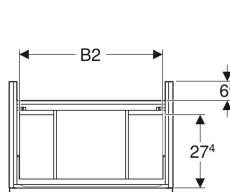

Charakterystyka

- Certyfikat FSC™ C134279
- Wiszący
- Z dwoma szufladami
- Uchwyt do otwierania
- Wymienny uchwyt
- Szuflada z mechanizmem cichego domykania
- Szuflada bez otworu na syfon

- Krótka
- Wilgocioodporny
- Dostarczany wstępnie zmontowany

Dane techniczne

Materiał	Sprasowana trójwarstwowa płyta wiórowa
Maks. obciążenie szuflady	30 kg

Zakres dostawy

- Szafka pod umywalkę
- Elementy mocujące

Nr art.	Kolor / powierzchnia	B	B1	B2	Szerokość umywalki	H	T
502.307.01.1	Korpus i front: biały / lakierowany na wysoki połysk Uchwyt: biały / powlekany proszkowo, matowy	59.2 cm	53.8 cm	51.7 cm	60 cm	61.5 cm	41.6 cm
502.307.01.2	Korpus i front: biały / lakierowany na wysoki połysk Uchwyt: chromowany z połyskiem	59.2 cm	53.8 cm	51.7 cm	60 cm	61.5 cm	41.6 cm
502.307.01.3 *	Korpus i front: biały / lakierowany matowy Uchwyt: biały / powlekany proszkowo, matowy	59.2 cm	53.8 cm	51.7 cm	60 cm	61.5 cm	41.6 cm
502.307.JH.1	Korpus i front: dąb / melaminowa struktura drewna Uchwyt: lava / malowany proszkowo, matowy	59.2 cm	53.8 cm	51.7 cm	60 cm	61.5 cm	41.6 cm
502.307.JK.1	Korpus i front: lava / lakierowany matowy Uchwyt: lava / malowany proszkowo, matowy	59.2 cm	53.8 cm	51.7 cm	60 cm	61.5 cm	41.6 cm
502.307.JL.1 *	Korpus i front: szary piaskowy / lakierowany, wysoki połysk Uchwyt: szary piaskowy / malowany proszkowo, matowy	59.2 cm	53.8 cm	51.7 cm	60 cm	61.5 cm	41.6 cm
502.307.JR.1 *	Korpus i front: orzech hickory / melaminowa struktura drewna Uchwyt: lava / malowany proszkowo, matowy	59.2 cm	53.8 cm	51.7 cm	60 cm	61.5 cm	41.6 cm
502.308.01.1	Korpus i front: biały / lakierowany na wysoki połysk Uchwyt: biały / powlekany proszkowo, matowy	74 cm	68.6 cm	66.5 cm	75 cm	61.5 cm	41.6 cm
502.308.01.2	Korpus i front: biały / lakierowany na wysoki połysk Uchwyt: chromowany z połyskiem	74 cm	68.6 cm	66.5 cm	75 cm	61.5 cm	41.6 cm
502.308.01.3 *	Korpus i front: biały / lakierowany matowy Uchwyt: biały / powlekany proszkowo, matowy	74 cm	68.6 cm	66.5 cm	75 cm	61.5 cm	41.6 cm
502.308.JH.1	Korpus i front: dąb / melaminowa struktura drewna Uchwyt: lava / malowany proszkowo, matowy	74 cm	68.6 cm	66.5 cm	75 cm	61.5 cm	41.6 cm
502.308.JK.1	Korpus i front: lava / lakierowany matowy Uchwyt: lava / malowany proszkowo, matowy	74 cm	68.6 cm	66.5 cm	75 cm	61.5 cm	41.6 cm
502.308.JL.1 *	Korpus i front: szary piaskowy / lakierowany, wysoki połysk Uchwyt: szary piaskowy / malowany proszkowo, matowy	74 cm	68.6 cm	66.5 cm	75 cm	61.5 cm	41.6 cm