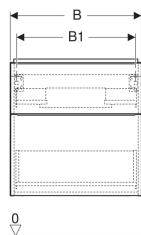

Charakterystyka

- Certyfikat FSC™ C134279
- Wiszący
- Z dwoma szufladami
- Uchwyt do otwierania
- Wymienny uchwyt
- Szuflada z mechanizmem cichego domykania
- Szuflada bez otworu na syfon

- Krótka
- Wilgocioodporny
- Dostarczany wstępnie zmontowany

Dane techniczne

Materiał	Sprasowana trójwarstwowa płyta wiórowa
Maks. obciążenie szuflady	30 kg

Zakres dostawy

- Szafka pod umywalkę
- Elementy mocujące

Nr art.	Kolor / powierzchnia	B	B1	B2	Szerokość umywalki	H	T
502.307.01.1	Korpus i front: biały / lakierowany na wysoki połysk Uchwyt: biały / powlekany proszkowo, matowy	59.2 cm	53.8 cm	51.7 cm	60 cm	61.5 cm	41.6 cm
502.307.01.2	Korpus i front: biały / lakierowany na wysoki połysk Uchwyt: chromowany z połyskiem	59.2 cm	53.8 cm	51.7 cm	60 cm	61.5 cm	41.6 cm
502.307.01.3 *	Korpus i front: biały / lakierowany matowy Uchwyt: biały / powlekany proszkowo, matowy	59.2 cm	53.8 cm	51.7 cm	60 cm	61.5 cm	41.6 cm
502.307.JH.1	Korpus i front: dąb / melaminowa struktura drewna Uchwyt: lava / malowany proszkowo, matowy	59.2 cm	53.8 cm	51.7 cm	60 cm	61.5 cm	41.6 cm
502.307.JK.1	Korpus i front: lava / lakierowany matowy Uchwyt: lava / malowany proszkowo, matowy	59.2 cm	53.8 cm	51.7 cm	60 cm	61.5 cm	41.6 cm
502.307.JL.1 *	Korpus i front: szary piaskowy / lakierowany, wysoki połysk Uchwyt: szary piaskowy / malowany proszkowo, matowy	59.2 cm	53.8 cm	51.7 cm	60 cm	61.5 cm	41.6 cm
502.307.JR.1 *	Korpus i front: orzech hickory / melaminowa struktura drewna Uchwyt: lava / malowany proszkowo, matowy	59.2 cm	53.8 cm	51.7 cm	60 cm	61.5 cm	41.6 cm
502.308.01.1	Korpus i front: biały / lakierowany na wysoki połysk Uchwyt: biały / powlekany proszkowo, matowy	74 cm	68.6 cm	66.5 cm	75 cm	61.5 cm	41.6 cm
502.308.01.2	Korpus i front: biały / lakierowany na wysoki połysk Uchwyt: chromowany z połyskiem	74 cm	68.6 cm	66.5 cm	75 cm	61.5 cm	41.6 cm
502.308.01.3 *	Korpus i front: biały / lakierowany matowy Uchwyt: biały / powlekany proszkowo, matowy	74 cm	68.6 cm	66.5 cm	75 cm	61.5 cm	41.6 cm
502.308.JH.1	Korpus i front: dąb / melaminowa struktura drewna Uchwyt: lava / malowany proszkowo, matowy	74 cm	68.6 cm	66.5 cm	75 cm	61.5 cm	41.6 cm
502.308.JK.1	Korpus i front: lava / lakierowany matowy Uchwyt: lava / malowany proszkowo, matowy	74 cm	68.6 cm	66.5 cm	75 cm	61.5 cm	41.6 cm
502.308.JL.1 *	Korpus i front: szary piaskowy / lakierowany, wysoki połysk Uchwyt: szary piaskowy / malowany proszkowo, matowy	74 cm	68.6 cm	66.5 cm	75 cm	61.5 cm	41.6 cm