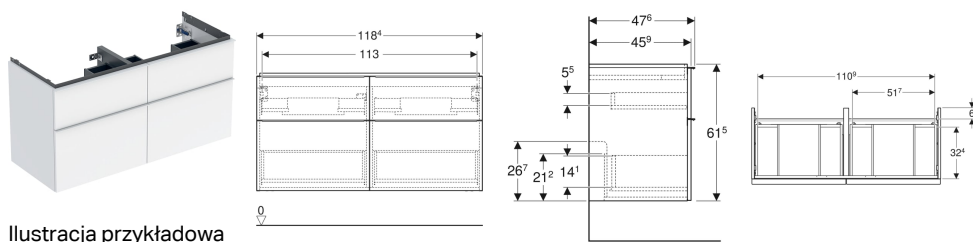

Szafka pod umywalkę podwójną Geberit iCon, z czterema szufladami

Ilustracja przykładowa

Charakterystyka

- Certyfikat FSC™ C134279
- Wiszący
- Z czterema szufladami
- Uchwyt do otwierania
- Wymienny uchwyt
- Szuflada z mechanizmem cichego domykania

- Szuflada bez otworu na syfon
- Wilgocioodporny
- Dostarczany wstępnie zmontowany

Dane techniczne

Materiał	Sprasowana trójwarstwowa płyta wiórowa
Maks. obciążenie szuflady	30 kg

Zakres dostawy

- Szafka pod umywalkę podwójną
- Elementy mocujące

Nr art.	Mix & Match	Kolor / powierzchnia	B	Szerokość umywalki	H	T
502.309.01.1	Tak	Korpus i front: biały / lakierowany na wysoki połysk Uchwyt: biały / powlekany proszkowo, matowy	118.4 cm	120 cm	61.5 cm	47.6 cm
502.309.01.2	Tak	Korpus i front: biały / lakierowany na wysoki połysk Uchwyt: chromowany z połyskiem	118.4 cm	120 cm	61.5 cm	47.6 cm
502.309.01.3 *	Tak	Korpus i front: biały / lakierowany matowy Uchwyt: biały / powlekany proszkowo, matowy	118.4 cm	120 cm	61.5 cm	47.6 cm
502.309.JH.1	Tak	Korpus i front: dąb / melaminowa struktura drewna Uchwyt: lava / malowany proszkowo, matowy	118.4 cm	120 cm	61.5 cm	47.6 cm
502.309.JK.1	Tak	Korpus i front: lava / lakierowany matowy Uchwyt: lava / malowany proszkowo, matowy	118.4 cm	120 cm	61.5 cm	47.6 cm
502.309.JL.1 *	Tak	Korpus i front: szary piaskowy / lakierowany, wysoki połysk Uchwyt: szary piaskowy / malowany proszkowo, matowy	118.4 cm	120 cm	61.5 cm	47.6 cm
502.309.JR.1 *	Tak	Korpus i front: orzech hickory / melaminowa struktura drewna Uchwyt: lava / malowany proszkowo, matowy	118.4 cm	120 cm	61.5 cm	47.6 cm