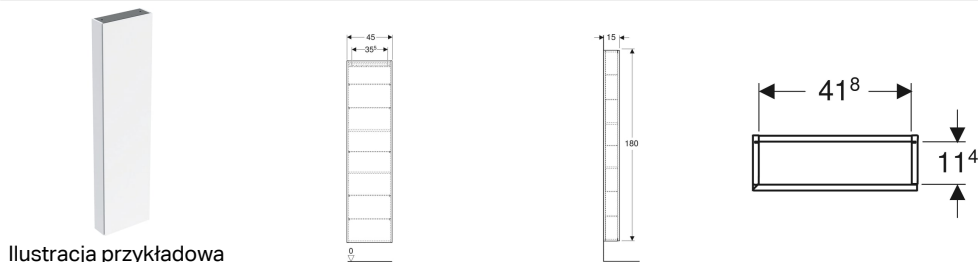

Wysoka szafka Geberit z jednymi drzwiami i lustrem wewnętrznym, krótka

Ilustracja przykładowa

Przeznaczenie

- Do serii Geberit ONE, Acanto, iCon i VariForm

Charakterystyka

- Certyfikat FSC™ C134279
- Wiszący
- Z jednymi drzwiami
- Drzwi z mechanizmem cichego domykania
- Uchwyt lub mechanizm push-to-open do otwierania

- Z pięcioma przekładanymi szklanymi półkami do dolnej szafki
- Drzwi wewnętrzne z powłoką lustrzaną
- Z dwoma półkami regulowanymi
- Zawias z lewej lub prawej strony
- Kąt otwarcia drzwi 155°
- Wilgocioodporny
- Dostarczany wstępnie zmontowany

Dane techniczne

Materiał | Sprasowana trójwarstwowa płyta wiórowa

Zakres dostawy

- Wysoka szafka
- 5 szklanych półek do dolnej szafki

- Elementy mocujące

Nr art.	Kolor / powierzchnia	B	H	T	
502.317.01.1	Korpus i front: biały / lakierowany na wysoki połysk	45 cm	180 cm	15 cm	
502.317.01.2	Korpus: biały / lakierowany na wysoki połysk Front: biały / szkło błyszczące	45 cm	180 cm	15 cm	Nowy
502.317.01.3 *	Korpus i front: biały / lakierowany matowy	45 cm	180 cm	15 cm	
502.317.JH.1	Korpus i front: dąb / melaminowa struktura drewna	45 cm	180 cm	15 cm	
502.317.JK.1	Korpus i front: lava / lakierowany matowy	45 cm	180 cm	15 cm	
502.317.JK.2	Korpus: lava / lakierowany matowy Front: lava / szkło błyszczące	45 cm	180 cm	15 cm	Nowy
502.317.JL.1 *	Korpus i front: szary piaskowy / lakierowany, wysoki połysk	45 cm	180 cm	15 cm	
502.317.JR.1 *	Korpus i front: orzech hickory / melaminowa struktura drewna	45 cm	180 cm	15 cm	