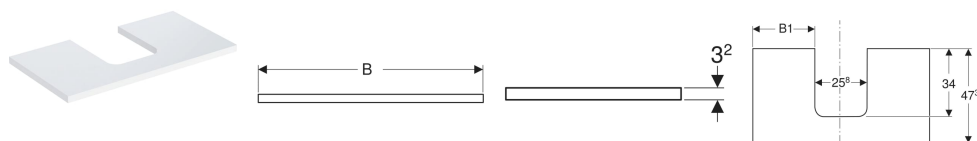

Błat pod umywalkę Geberit ONE z wycięciem, do umywalki nablátowej w kształcie misy

Ilustracja przykładowa

Przeznaczenie

- Do montażu na szafce pod umywalkę Geberit ONE, Acanto, iCon lub wsporniku P

Charakterystyka