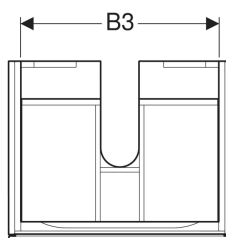

Szafka pod umywalkę Geberit Xeno², z jedną szufladą

Ilustracja przykładowa

Charakterystyka

- Certyfikat FSC™ C134279
- Wiszący
- Z jedną szufladą
- Mechanizm push-to-open do otwierania
- Szuflada z matą antypoślizgową
- Szuflada z oświetleniem LED
- Wilgocioodporny
- Dostarczany wstępnie zmontowany

Dane techniczne

Stopień ochrony	IP21
Napięcie znamionowe	230 V AC
Napięcie robocze	12 V DC
Częstotliwość sieciowa	50 Hz
Materiał	Sprasowana trójwarstwowa płyta wiórowa
Maks. obciążenie szuflady	30 kg
Klasa efektywności energetycznej źródła światła	F
Kolor podświetlenia	3000 K

Zakres dostawy

- Elementy mocujące

Nr art.	Kolor / powierzchnia	B	B1	B2	B3	Szerokość u mywalki	H	T	Klasa ochrony	Pobór mocy	Strumień światły
500.505.00.1 *	Greige / Lakierowany matowy	58 cm	54.6 cm	10 cm	51.6 cm	60 cm	22 cm	46.2 cm	II	2.25 W	270 lm
500.505.01.1	Biały / Lakierowany na wysoki połysk	58 cm	54.6 cm	10 cm	51.6 cm	60 cm	22 cm	46.2 cm	II	2.25 W	270 lm
500.505.43.1	Szary Scultura / Melamina, struktura drewna	58 cm	54.6 cm	10 cm	51.6 cm	60 cm	22 cm	46.2 cm	II	2.25 W	270 lm
500.508.00.1 *	Greige / Lakierowany matowy	88 cm	84.6 cm	23 cm	81.6 cm	90 cm	22 cm	46.2 cm	II	3.75 W	450 lm
500.508.01.1	Biały / Lakierowany na wysoki połysk	88 cm	84.6 cm	23 cm	81.6 cm	90 cm	22 cm	46.2 cm	II	3.75 W	450 lm
500.508.43.1	Szary Scultura / Melamina, struktura drewna	88 cm	84.6 cm	23 cm	81.6 cm	90 cm	22 cm	46.2 cm	II	3.75 W	450 lm