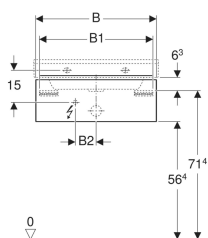

Szafka pod umywalkę Geberit Xeno², z jedną szufladą

Ilustracja przykładowa

Charakterystyka

- Certyfikat FSC™ C134279
- Wiszący
- Z jedną szufladą
- Mechanizm push-to-open do otwierania
- Szuflada z matą antypoślizgową
- Szuflada z oświetleniem LED
- Wilgocioodporny
- Dostarczany wstępnie zmontowany

Dane techniczne

Stopień ochrony	IP21
Napięcie znamionowe	230 V AC
Napięcie robocze	12 V DC
Częstotliwość sieciowa	50 Hz
Materiał	Sprasowana trójwarstwowa płyta wiórowa
Maks. obciążenie szuflady	30 kg
Klasa efektywności energetycznej źródła światła	F
Kolor podświetlenia	3000 K

Zakres dostawy

- Elementy mocujące

Nr art.	Kolor / powierzchnia	B	B1	B2	B3	Szerokość u mywalki	H	T	Klasa ochrony	Pobór mocy	Strumień światły
500.505.00.1 *	Greige / Lakierowany matowy	58 cm	54.6 cm	10 cm	51.6 cm	60 cm	22 cm	46.2 cm	II	2.25 W	270 lm
500.505.01.1	Biały / Lakierowany na wysoki połysk	58 cm	54.6 cm	10 cm	51.6 cm	60 cm	22 cm	46.2 cm	II	2.25 W	270 lm
500.505.43.1	Szary Scultura / Melamina, struktura drewna	58 cm	54.6 cm	10 cm	51.6 cm	60 cm	22 cm	46.2 cm	II	2.25 W	270 lm
500.508.00.1 *	Greige / Lakierowany matowy	88 cm	84.6 cm	23 cm	81.6 cm	90 cm	22 cm	46.2 cm	II	3.75 W	450 lm
500.508.01.1	Biały / Lakierowany na wysoki połysk	88 cm	84.6 cm	23 cm	81.6 cm	90 cm	22 cm	46.2 cm	II	3.75 W	450 lm
500.508.43.1	Szary Scultura / Melamina, struktura drewna	88 cm	84.6 cm	23 cm	81.6 cm	90 cm	22 cm	46.2 cm	II	3.75 W	450 lm