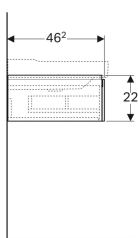

Szafka pod umywalkę Geberit Xeno², z jedną szufladą

Ilustracja przykładowa

Charakterystyka

- Certyfikat FSC™ C134279
- Wiszący
- Z jedną szufladą
- Mechanizm push-to-open do otwierania
- Szuflada z matą antypoślizgową
- Szuflada z oświetleniem LED
- Wilgocioodporny
- Dostarczany wstępnie zmontowany

Dane techniczne

Stopień ochrony	IP21
Napięcie znamionowe	230 V AC
Napięcie robocze	12 V DC
Częstotliwość sieciowa	50 Hz
Materiał	Sprasowana trójwarstwowa płyta wiórowa
Maks. obciążenie szuflady	30 kg
Klasa efektywności energetycznej źródła światła	F
Kolor podświetlenia	3000 K

Zakres dostawy

- Elementy mocujące

Nr art.	Kolor / powierzchnia	B	B1	B2	B3	Szerokość u mywalki	H	T	Klasa ochrony	Pobór mocy	Strumień światły
500.505.00.1 *	Greige / Lakierowany matowy	58 cm	54.6 cm	10 cm	51.6 cm	60 cm	22 cm	46.2 cm	II	2.25 W	270 lm
500.505.01.1	Biały / Lakierowany na wysoki połysk	58 cm	54.6 cm	10 cm	51.6 cm	60 cm	22 cm	46.2 cm	II	2.25 W	270 lm
500.505.43.1	Szary Scultura / Melamina, struktura drewna	58 cm	54.6 cm	10 cm	51.6 cm	60 cm	22 cm	46.2 cm	II	2.25 W	270 lm
500.508.00.1 *	Greige / Lakierowany matowy	88 cm	84.6 cm	23 cm	81.6 cm	90 cm	22 cm	46.2 cm	II	3.75 W	450 lm
500.508.01.1	Biały / Lakierowany na wysoki połysk	88 cm	84.6 cm	23 cm	81.6 cm	90 cm	22 cm	46.2 cm	II	3.75 W	450 lm
500.508.43.1	Szary Scultura / Melamina, struktura drewna	88 cm	84.6 cm	23 cm	81.6 cm	90 cm	22 cm	46.2 cm	II	3.75 W	450 lm