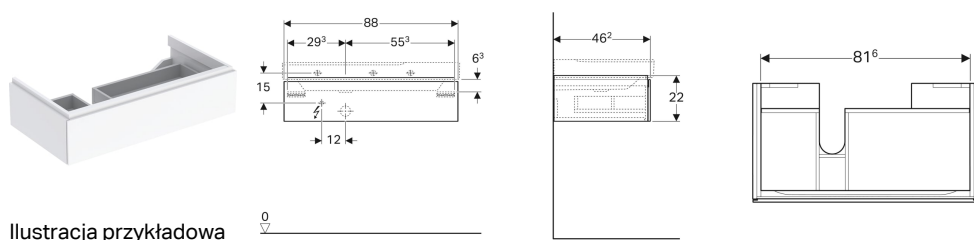

Szafka pod umywalkę Geberit Xeno² z powierzchnią odkładczą, z jedną szufladą

Ilustracja przykładowa

Charakterystyka

- Certyfikat FSC™ C134279
- Wiszący
- Z jedną szufladą
- Mechanizm push-to-open do otwierania
- Z powierzchnią odkładczą
- Szuflada z matą antypoślizgową
- Szuflada z oświetleniem LED
- Wilgocioodporny
- Dostarczany wstępnie zmontowany

Dane techniczne

Stopień ochrony	IP21
Napięcie znamionowe	230 V AC
Napięcie robocze	12 V DC
Częstotliwość sieciowa	50 Hz
Materiał	Sprasowana trójwarstwowa płyta wiórowa
Maks. obciążenie szuflady	30 kg
Klasa efektywności energetycznej źródła światła	F
Kolor podświetlenia	3000 K

Zakres dostawy

- Elementy mocujące

Nr art.	Kolor / powierzchnia	B	Szerokość umywalki	H	T	Klasa ochrony	Pobór mocy	Strumień świetlny	Wycięcie na syfon
500.513.00.1 *	Greige / Lakierowany matowy	88 cm	90 cm	22 cm	46.2 cm	II	3.75 W	450 lm	Lewa strona
500.513.01.1	Biały / Lakierowany na wysoki połysk	88 cm	90 cm	22 cm	46.2 cm	II	3.75 W	450 lm	Lewa strona
500.513.43.1	Szary Scultura / Melamina, struktura drewna	88 cm	90 cm	22 cm	46.2 cm	II	3.75 W	450 lm	Lewa strona
500.514.00.1 *	Greige / Lakierowany matowy	88 cm	90 cm	22 cm	46.2 cm	II	3.75 W	450 lm	Prawa strona
500.514.01.1	Biały / Lakierowany na wysoki połysk	88 cm	90 cm	22 cm	46.2 cm	II	3.75 W	450 lm	Prawa strona
500.514.43.1	Szary Scultura / Melamina, struktura drewna	88 cm	90 cm	22 cm	46.2 cm	II	3.75 W	450 lm	Prawa strona