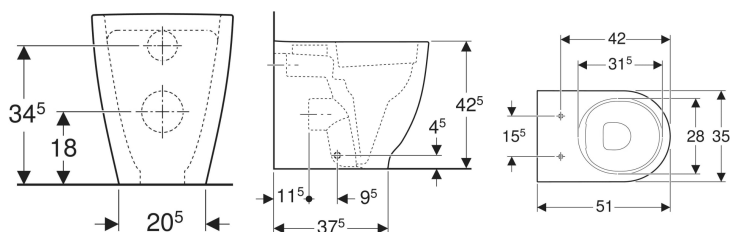

**Stojąca miska WC Geberit Acanto, lejowa, podwyższona, przylegająca do ściany, ukryte mocowania, Rimfree**

Ilustracja przykładowa

**Przeznaczenie**

- Do słupek podtynkowych
- Do podtynkowego ciśnieniowego zaworu spłukującego

**Charakterystyka**

- Stojący
- Przyleganie do ściany
- Ceramiczna miska WC lejowa
- Bezkrędziona miska ustępowa z techniką spłukiwania Rimfree
- Typ 1, pełna ilość 6 / 5 / 4 l, zgodne ze europejską normą EN 997

- Wylot poziomy lub pionowy
- Typ 2 wg EN 997
- Spłukuje ilością 4 l
- Ukryte mocowania
- Krótka
- Podwyższona wysokość siedziska

**Dane techniczne**

Materiał	Ceramika sanitarna
O regulowanej wysokości	Nie

**Zakres dostawy**

- Elementy mocujące

**Zamawiane oddzielnie**

- Deska sedesowa

Nr art.	Kolor / powierzchnia	B	H	T
500.602.01.2	Biały	35 cm	42.5 cm	51 cm
500.602.01.8	Biały / KeraTect	35 cm	42.5 cm	51 cm