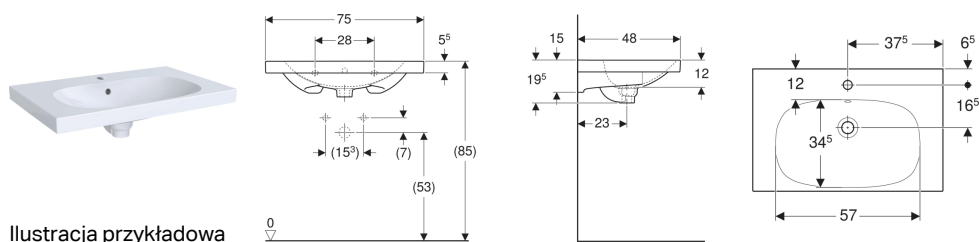

Umywalka Geberit Acanto z powierzchnią odkładczą

Ilustracja przykładowa

Charakterystyka

- Możliwość osadzenia w blacie

Dane techniczne

Materiał | Ceramika sanitarna

Nr art.	Mix & Match	Kolor / powierzchnia	Otwór na baterię	Przelew	B	Szerokość szafki pod umywalkę	H	T
500.622.01.2	Tak	Biały	Na środku	Widoczny	75 cm	74 cm	19.5 cm	48 cm
500.622.01.8	Tak	Biały / KeraTect	Na środku	Widoczny	75 cm	74 cm	19.5 cm	48 cm
500.623.01.2	Tak	Biały	Na środku	Widoczny	90 cm	89 cm	16.5 cm	48 cm
500.623.01.8	Tak	Biały / KeraTect	Na środku	Widoczny	90 cm	89 cm	16.5 cm	48 cm
500.624.01.2	Tak	Biały	Bez	Widoczny	90 cm	89 cm	16.5 cm	48 cm
500.624.01.8	Tak	Biały / KeraTect	Bez	Widoczny	90 cm	89 cm	16.5 cm	48 cm

Akcesoria

- Syfon z wkładem syfonującym Geberit do umywalki, wylot poziomy
- Odpływ umywalkowy Geberit, model oszczędzający przestrzeń, wąski, z naciskanym korkiem zaworu zewnętrznego
- Odpływ umywalkowy Geberit model oszczędzający przestrzeń, wąski, z korkiem zaworu zewnętrznego uruchamianym za pomocą dźwigni
- Odpływ umywalkowy Geberit, model oszczędzający przestrzeń, wąski, ze swobodnym przepływem i pokrywą odpływu
- Elementy mocujące Geberit do umywalki
- Zdalne uruchamianie Geberit z cięgiem

- Miksuj i łącz: Artykuły o tej samej szerokości można dowolnie łączyć w seriach Geberit ONE, Acanto, iCon