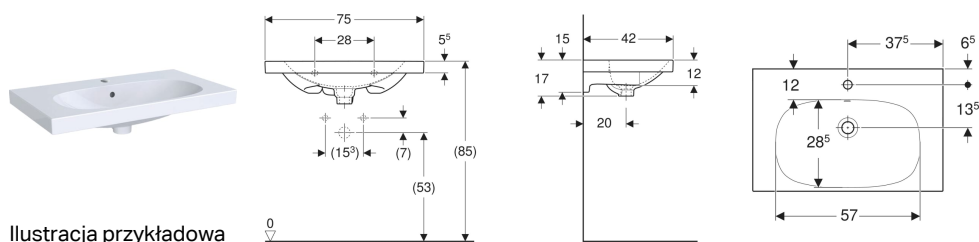

Umywalka Geberit Acanto, krótka, z powierzchnią odkładczą

Ilustracja przykładowa

Charakterystyka

- Możliwość osadzenia w blacie
- Krótka

- Z powierzchnią odkładczą

Dane techniczne

Materiał | Ceramika sanitarna

Nr art.	Kolor / powierzchnia	Otwór na baterię	Przelew	B	Szerokość szafki pod umywalkę	H	T
500.632.01.2	Biały	Na środku	Widoczny	75 cm	74 cm	17 cm	42 cm
500.632.01.8	Biały / KeraTect	Na środku	Widoczny	75 cm	74 cm	17 cm	42 cm
500.633.01.2	Biały	Na środku	Widoczny	90 cm	89 cm	17 cm	42 cm
500.633.01.8	Biały / KeraTect	Na środku	Widoczny	90 cm	89 cm	17 cm	42 cm
500.634.01.2	Biały	Bez	Widoczny	90 cm	89 cm	17 cm	42 cm
500.634.01.8	Biały / KeraTect	Bez	Widoczny	90 cm	89 cm	17 cm	42 cm

Akcesoria

- Syfon z wkładem syfonującym Geberit do umywalki, wylot poziomy
- Odpływ umywalkowy Geberit, model oszczędzający przestrzeń, wąski, z naciskanym korkiem zaworu zewnętrznego
- Odpływ umywalkowy Geberit, model oszczędzający przestrzeń, wąski, z korkiem zaworu zewnętrznego uruchamianym za pomocą dźwigni
- Odpływ umywalkowy Geberit, model oszczędzający przestrzeń, wąski, ze swobodnym przepływem i pokrywą odpływu
- Elementy mocujące Geberit do umywalki
- Zdalne uruchamianie Geberit z cięgiem