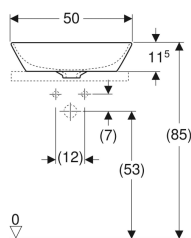

Umywalka nablátowa Geberit ONE w kształcie misy

Ilustracja przykładowa

Przeznaczenie

- Do montażu na blatach pod umywalkę

Charakterystyka

- Wylot pionowy

Zakres dostawy

- Umywalka

Zamawiane oddzielnie

- Błat pod umywalkę Geberit ONE z wycięciem, do umywalki nablátowej w kształcie misy
- Błat pod umywalkę Geberit ONE z wycięciem, gres szklawiony, do umywalki nablátowej w kształcie misy
- Przyłącze umywalkowe i syfon, model oszczędzający przestrzeń

- Spód i tył umywalki szlifowane

Dane techniczne

Materiał | Ceramika sanitarna

- Elementy mocujące

Nr art.	Mix & Match	Kolor / powierzchnia	Otwór na baterię	Przelew	B	H	T
505.040.01.6	Tak	Biały / KeraTect	Bez	Bez	50 cm	14 cm	42.5 cm
505.041.01.6	Tak	Biały / KeraTect	Na środku	Bez	50 cm	14 cm	42.5 cm