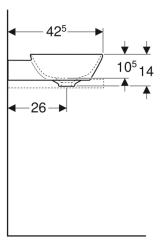

Umywalka nablátowa Geberit ONE w kształcie misy

Ilustracja przykładowa

Przeznaczenie

- Do montażu na blatach pod umywalkę

Charakterystyka

- Wylot pionowy

Zakres dostawy

- Umywalka

Zamawiane oddzielnie

- Błat pod umywalkę Geberit ONE z wycięciem, do umywalki nablátowej w kształcie misy
- Błat pod umywalkę Geberit ONE z wycięciem, gres szklawiony, do umywalki nablátowej w kształcie misy
- Przyłącze umywalkowe i syfon, model oszczędzający przestrzeń

- Spód i tył umywalki szlifowane

Dane techniczne

Materiał | Ceramika sanitarna

- Elementy mocujące

Nr art.	Mix & Match	Kolor / powierzchnia	Otwór na baterię	Przelew	B	H	T
505.040.01.6	Tak	Biały / KeraTect	Bez	Bez	50 cm	14 cm	42.5 cm
505.041.01.6	Tak	Biały / KeraTect	Na środku	Bez	50 cm	14 cm	42.5 cm