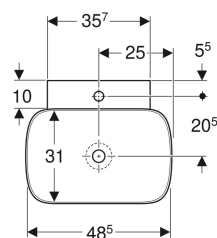

Umywalka nablátowa Geberit ONE w kształcie misy

Ilustracja przykładowa

Przeznaczenie

- Do montażu na blatach pod umywalkę

Charakterystyka

- Wylot pionowy

Zakres dostawy

- Umywalka

Zamawiane oddzielnie

- Błat pod umywalkę Geberit ONE z wycięciem, do umywalki nablátowej w kształcie misy
- Błat pod umywalkę Geberit ONE z wycięciem, gres szklawiony, do umywalki nablátowej w kształcie misy
- Przyłącze umywalkowe i syfon, model oszczędzający przestrzeń

- Spód i tył umywalki szlifowane

Dane techniczne

Materiał | Ceramika sanitarna

- Elementy mocujące

Nr art.	Mix & Match	Kolor / powierzchnia	Otwór na baterię	Przelew	B	H	T
505.040.01.6	Tak	Biały / KeraTect	Bez	Bez	50 cm	14 cm	42.5 cm
505.041.01.6	Tak	Biały / KeraTect	Na środku	Bez	50 cm	14 cm	42.5 cm