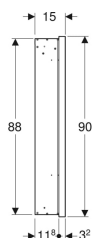

## Szafka z lustrem Geberit ONE z ComfortLight i jednymi drzwiami, montaż podtynkowy, wysokość 90 cm

Ilustracja przykładowa