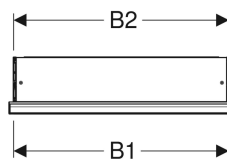

## Szafka z lustrem Geberit ONE z ComfortLight i jednymi drzwiami, montaż podtynkowy, wysokość 90 cm

Ilustracja przykładowa

### Dane techniczne

Stopień ochrony	IP44
Napięcie znamionowe	230 V AC
Napięcie robocze	24 V DC
Częstotliwość sieciowa	50 Hz
Materiał	Aluminium
Klasa efektywności energetycznej źródła światła	E
Kolor podświetlenia	2200–4000 K
Maks. okres użytkowania oświetlenia LED	72000 h
Metoda pomiaru	L80B10
Indeks odwzorowania kolorów	90
Odchylenie standardowe dopasowania kolorów	3 SDCM