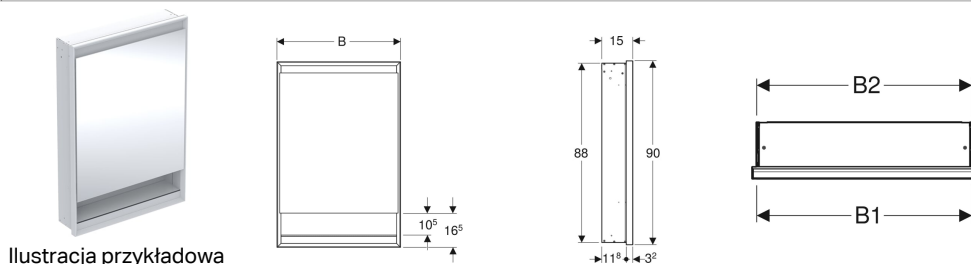

Szafka z lustrem Geberit ONE z wnęką i ComfortLight, z jednymi drzwiami, montaż podtynkowy, wysokość 90 cm

Przeznaczenie

- Do montażu podtynkowego

Charakterystyka

- Z ComfortLight
- Oświetlenie LED
- Oświetlenie pośrednie
- Oświetlenie wewnętrzne
- Płynna regulacja oświetlenia od światła orientacyjnego do światła dziennego
- Funkcje uruchamiane przez czujnik dotykowy
- Sterowanie kompatybilne z DALI
- Kompatybilny z aplikacją Geberit Home
- Okno czasowe z pożądanym natężeniem światła regulowane indywidualnie za pomocą aplikacji Geberit Home
- Z jednymi drzwiami
- Drzwi dwustronnie lustrzane
- Z dwoma gniazdkami elektrycznymi

Zakres dostawy

- 3 szklane półki
- Zaślepka lewego lub prawego gniazdko elektrycznego

- Element montażowy

Zamawiane oddzielnie

- Skrzynka montażowa do szafki z lustrem Geberit ONE, wysokość 90 cm

Nr art.	Kolor / powierzchnia	B	B1	B2	H	H1	H2	T	T1	T2	Klasa ochrony	Pobór mocy	Gniazdko elektryczne	Drzwi	Strumień świetlny (maks./góra/dół)
505.820.00.1	Aluminium anodyzowane	60 cm	57.5 cm	58 cm	90 cm	88 cm	10.5 cm	15 cm	11.8 cm	3.2 cm	I	60 W	CEE 7/3 (Schuko)	Zawias po lewej	3273 / 2552 / 721 lm
505.820.00.2	Biały / Aluminium malowane proszkowo	60 cm	57.5 cm	58 cm	90 cm	88 cm	10.5 cm	15 cm	11.8 cm	3.2 cm	I	60 W	CEE 7/3 (Schuko)	Zawias po lewej	3273 / 2552 / 721 lm
505.820.00.7	Czarny mat / Aluminium malowane proszkowo	60 cm	57.5 cm	58 cm	90 cm	88 cm	10.5 cm	15 cm	11.8 cm	3.2 cm	I	60 W	CEE 7/3 (Schuko)	Zawias po lewej	3273 / 2552 / 721 lm
505.821.00.1	Aluminium anodyzowane	60 cm	57.5 cm	58 cm	90 cm	88 cm	10.5 cm	15 cm	11.8 cm	3.2 cm	I	60 W	CEE 7/3 (Schuko)	Zawias po prawej	3273 / 2552 / 721 lm