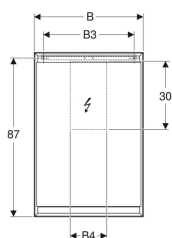

## Szafka z lustrem Geberit ONE z ComfortLight i jednymi drzwiami, montaż natynkowy, wysokość 90 cm

Ilustracja przykładowa