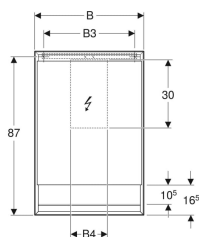

Szafka z lustrem Geberit ONE z wnęką i ComfortLight, z jednymi drzwiami, montaż natynkowy, wysokość 90 cm

Charakterystyka

- Z ComfortLight
- Oświetlenie LED
- Oświetlenie pośrednie
- Oświetlenie wewnętrzne
- Płynna regulacja oświetlenia od światła orientacyjnego do światła dziennego
- Funkcje uruchamiane przez czujnik dotykowy
- Sterowanie kompatybilne z DALI
- Kompatybilny z aplikacją Geberit Home
- Okno czasowe z pożądanym natężeniem światła regulowane indywidualnie za pomocą aplikacji Geberit Home
- Z jednymi drzwiami
- Drzwi dwustronnie lustrzane
- Z dwoma gniaздkami elektrycznymi
- Gniazdko elektryczne zamontowane wewnątrz u góry po lewej i prawej stronie

- Szklane półki z możliwością płynnej regulacji

Dane techniczne

Stopień ochrony	IP44
Napięcie znamionowe	230 V AC
Napięcie robocze	24 V DC
Częstotliwość sieciowa	50 Hz
Materiał	Aluminium
Klasa efektywności energetycznej źródła światła	E
Kolor podświetlenia	2200–4000 K
Maks. okres użytkowania oświetlenia LED	72000 h
Metoda pomiaru	L80B10
Indeks odwzorowania kolorów	90
Odchylenie standardowe dopasowania kolorów	3 SDCM