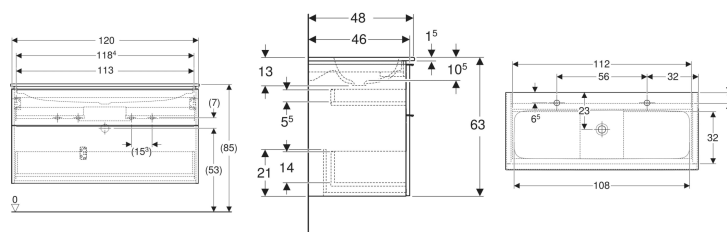

Umywalka meblowa Geberit iCon Set slim, z szafką pod umywalkę, dwoma szufladami i zestawem odpływowo-przelewowym do umywalki

Ilustracja przykładowa

Charakterystyka

- Certyfikat FSC™ C134279
- Wiszący
- Z dwoma szufladami
- Cienki rant
- Szuflada z mechanizmem cichego domykania
- Uchwyt do otwierania
- Wymienny uchwyt
- Szuflada bez otworu na syfon

- Szafka pod umywalkę ze sprasowanej trójwarstwowej płyty wiórowej
- Wilgocioodporny
- Dostarczany wstępnie zmontowany

Dane techniczne

Materiał	Ceramika sanitarna / sprasowana trójwarstwowa płyta wiórowa
Maks. obciążenie szuflady	30 kg

Zakres dostawy

- Umywalka
- Odpływ umywalkowy ze swobodnym przepływem, \varnothing 32 mm

- Szafka pod umywalkę meblową
- Elementy mocujące

Zamawiane oddzielnie

- Syfon z wkładem syfonującym Geberit do umywalki, model oszczędzający przestrzeń, wylot poziomy

Nr art.	Kolor / powierzchnia	Otwór na baterię	Przelew	B	H	T
502.338.01.2	Umywalka: biały Korpus i front: biały / lakierowany na wysoki połysk Uchwyt: chromowany z połyskiem	Lewa i prawa strona	Bez	120 cm	63 cm	48 cm
502.338.01.3 *	Umywalka: biały Korpus i front: biały / lakierowany matowy Uchwyt: biały / powlekany proszkowo, matowy	Lewa i prawa strona	Bez	120 cm	63 cm	48 cm
502.338.JH.1	Umywalka: biały Korpus i front: dąb / melaminowa struktura drewna Uchwyt: lava / malowany proszkowo, matowy	Lewa i prawa strona	Bez	120 cm	63 cm	48 cm
502.338.JK.1	Umywalka: biały Korpus i front: lava / lakierowany matowy Uchwyt: lava / malowany proszkowo, matowy	Lewa i prawa strona	Bez	120 cm	63 cm	48 cm
502.338.JL.1 *	Umywalka: biały Korpus i front: szary piaskowy / lakierowany, wysoki połysk Uchwyt: szary piaskowy / malowany proszkowo, matowy	Lewa i prawa strona	Bez	120 cm	63 cm	48 cm
502.338.JR.1 *	Umywalka: biały Korpus i front: orzech hickory / melaminowa struktura drewna Uchwyt: lava / malowany proszkowo, matowy	Lewa i prawa strona	Bez	120 cm	63 cm	48 cm