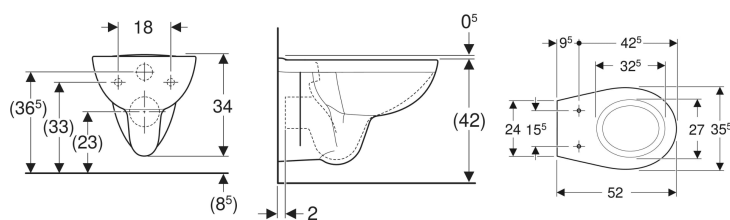

## Wisząca miska WC Koło Rekord, lejowa

Ilustracja przykładowa

### Charakterystyka

- Wiszący
- Ceramiczna miska WC lejowa

- Z krawędzią
- Typ 1, pełna ilość 6 / 5 l, wg EN 997

### Dane techniczne

|                           |                    |
|---------------------------|--------------------|
| Materiał                  | Ceramika sanitarna |
| Odstęp między mocowaniami | 18 cm              |
| O regulowanej wysokości   | Nie                |

### Zamawiane oddzielnie

- Deska sedesowa

| Nr art.   | Kolor / powierzchnia | B       | H     | T     | PLN (+23 / 8% VAT) |
|-----------|----------------------|---------|-------|-------|--------------------|
| K93101000 | Biały                | 35.5 cm | 34 cm | 52 cm | 373,30             |