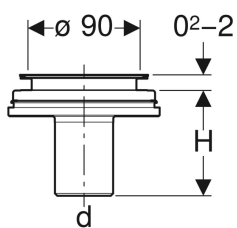

**Zestaw odpływowy do brodzików Geberit d90, do montażu międzykondygnacyjnego, bez syfonu**

Ilustracja przykładowa

**Przeznaczenie**

- Do brodzików z otworem odpływu  $\varnothing$  90 mm
- Do brodzików bez przelewu

**Zakres dostawy**

- Króciec odpływowy z PE-HD,  $\varnothing$  50 mm
- Elementy mocujące

**Zamawiane oddzielnie**

- Syfon
- Ablaufdeckel  $\varnothing$  90 mm

Nr art.	DN	d, $\varnothing$	H
150.592.00.1	50	50 mm	8.5 cm