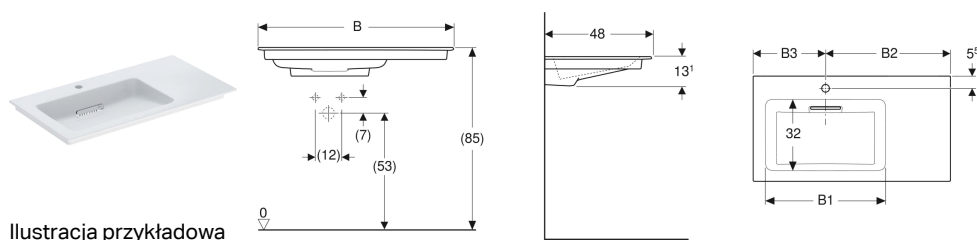

Umywalka meblowa Geberit ONE, wylot poziomy, powierzchnia odkładczą po prawej stronie

Ilustracja przykładowa

Przeznaczenie

- Do montażu na szafkach pod umywalkę

Charakterystyka

- Wylot poziomy
- Cienki rant

- Niewidoczna funkcja przelewu
- Uruchamianie za pomocą cięgiła
- Ze zintegrowanym wkładem grzebieniowym
- Higieniczne dzięki optymalnemu ukształtowaniu przepływu

Dane techniczne

Materiał | Ceramika sanitarna

Zakres dostawy

- Umywalka meblowa
- Pokrywa odpływu z wkładem grzebieniowym, mocowanie magnetyczne
- Przyłącze umywalkowe i syfon, model oszczędzający przestrzeń

Nr art.	Mix & Match	Kolor / powierzchnia	Otwór na baterię	Przelew	B	B1	B2	B3	Szerokość szafki pod umywalkę	H	T	Powierzchnia odkładczą
505.007.00.1	Tak	Umywalka: biały / KeraTect Pokrywa odpływu: biały błyszczący	Lewa strona	Bez	90 cm	54.5 cm	57 cm	33 cm	90 cm	13.1 cm	48 cm	Prawa strona
505.008.00.1	Tak	Umywalka: biały / KeraTect Pokrywa odpływu: biały błyszczący	Bez	Bez	90 cm	54.5 cm	33 cm		90 cm	13.1 cm	48 cm	Prawa strona

Akcesoria

- Pokrywa odpływu Geberit ONE z wkładem grzebieniowym, mocowanie magnetyczne
- Zdalne uruchamianie Geberit z cięgiem

- Miksuj i łącz: Artykuły o tej samej szerokości można dowolnie łączyć w seriach Geberit ONE, Acanto, iCon