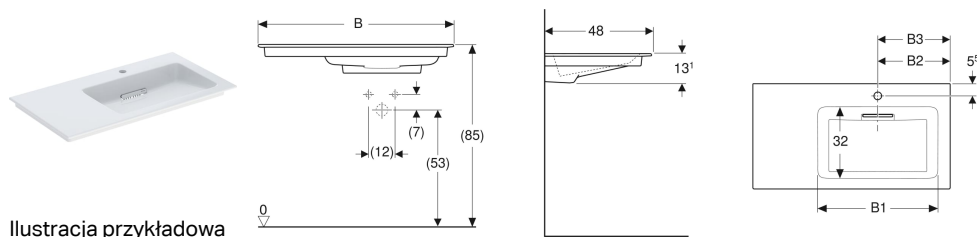

Umywalka meblowa Geberit ONE, wylot poziomy, powierzchnia odkładczą po lewej stronie

Ilustracja przykładowa

Przeznaczenie

- Do montażu na szafkach pod umywalkę

Charakterystyka

- Wylot poziomy
- Cienki rant

- Niewidoczna funkcja przelewu
- Uruchamianie za pomocą cięgiła
- Ze zintegrowanym wkładem grzebieniowym
- Higieniczne dzięki optymalnemu ukształtowaniu przepływu

Dane techniczne

Materiał | Ceramika sanitarna

Zakres dostawy

- Umywalka meblowa
- Pokrywa odpływu z wkładem grzebieniowym, mocowanie magnetyczne
- Przyłącze umywalkowe i syfon, model oszczędzający przestrzeń

Nr art.	Mix & Match	Kolor / powierzchnia	Otwór na baterię	Przelew	B	B1	B2	B3	Szerokość szafki pod umywalkę	H	T	Powierzchnia odkładczą
505.009.00.1	Tak	Umywalka: biały / KeraTect Pokrywa odpływu: biały błyszczący	Prawa strona	Bez	90 cm	54.5 cm	33 cm	33 cm	90 cm	13.1 cm	48 cm	Lewa strona
505.013.00.1	Tak	Umywalka: biały / KeraTect Pokrywa odpływu: biały błyszczący	Bez	Bez	90 cm	54.5 cm		33 cm	90 cm	13.1 cm	48 cm	Lewa strona

Akcesoria

- Pokrywa odpływu Geberit ONE z wkładem grzebieniowym, mocowanie magnetyczne
- Zdalne uruchamianie Geberit z cięgiem

- Miksuj i łącz: Artykuły o tej samej szerokości można dowolnie łączyć w seriach Geberit ONE, Acanto, iCon